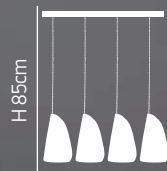

H 85cm

ITEM NO:
SE172-4
77-3681

4xE14 max. 40W
230V

Ø 85cm