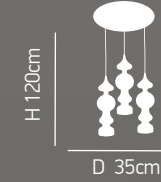

ITEM NO:
WS1243-3
77-3755

3xE14 max. 40W
230V