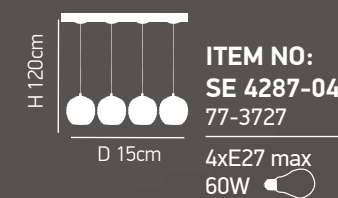

Veronica

Χειροποίητο γυαλί σε χρώμα κονιάκ
Handmade glass in cognac colour