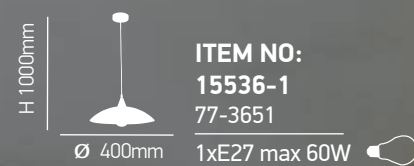

Seher

Ανάγλυφο λευκό γυαλί με ανάρτηση από χρώμιο
Embossed white glass with chrome suspension