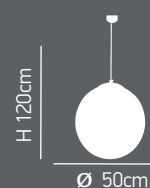

ITEM NO:
SE 5000 - 1
77-3705

1xE14 max. 40W 230V

Alessia

Γυάλινη μπάλα σε χρώμιο, χαλκό και χρυσό με διάφανο γυαλί.
Chrome, copper and gold glassball with clear glass