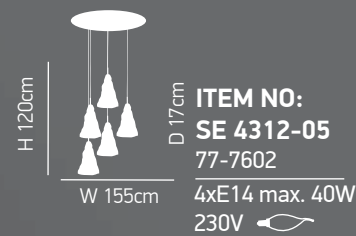

Luigi

Χειροποίητο γυαλί σε χρυσό & ανθρακί.
Αναμμένο το γυαλί είναι ημιδιαφανές
*Handmade glass in gold & smoke. Switch
on the glass is translucent*