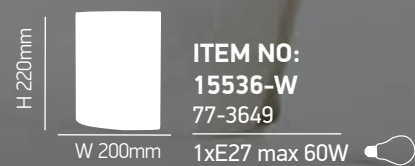

Seher

Ανάγλυφο λευκό γυαλί με ανάρτηση από χρώμιο
Embossed white glass with chrome suspension