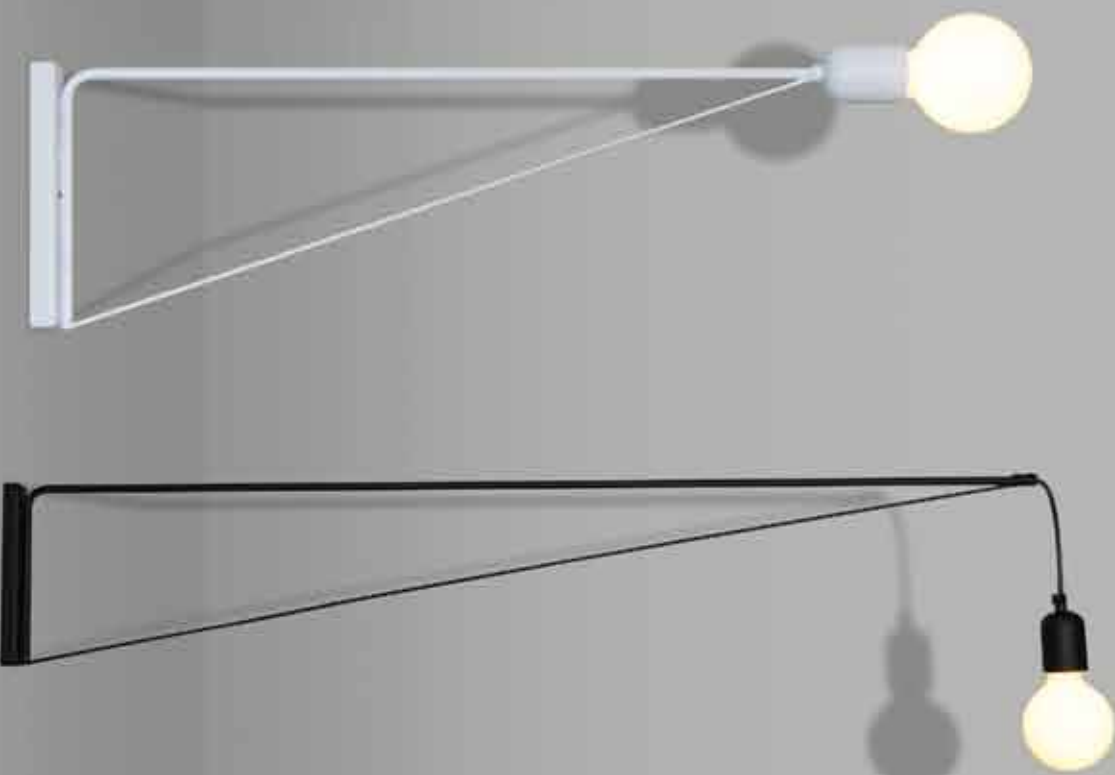

Nina

Μεταλλική απλίκα με περιστρεφόμενο μπράτσο 180°
Metal wall lamp with 180° rotating arm