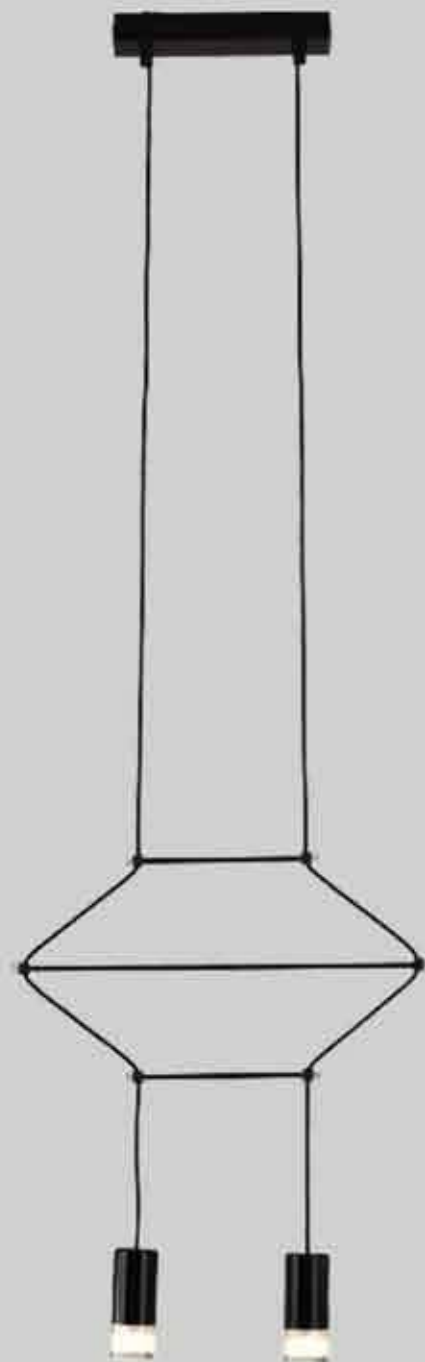

ITEM NO:  
**HM4-5**  
77-3752  
1xE14 max. 40W

# Grenade

Φωτιστικό με μαύρο μέταλλο και σχοινί  
Luminaire with black metal and rope

<p>Ø 35cm H 150cm</p>	<p><b>ITEM NO:</b> <b>GRENADÉ-1</b> 77-3621</p> <p>1xE14 max 60W</p>	<p>Ø 35cm H 150cm</p>	<p><b>ITEM NO:</b> <b>GRENADÉ-4</b> 77-3684</p> <p>4xE14 max 60W</p>	<p>Ø 35cm H 150cm</p>	<p><b>ITEM NO:</b> <b>GRENADÉ-3</b> 77-3683</p> <p>3xE14 max 60W</p>	<p>Ø 40cm H 150cm</p>	<p><b>ITEM NO:</b> <b>GRENADÉ-5</b> 77-3685</p> <p>5xE14 max 60W</p>
---------------------------	--	---------------------------	--	---------------------------	--	---------------------------	--