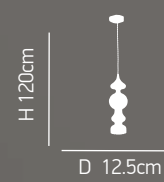

Corpo

Χειροποίητο χρώμα σαμπανιζέ γυαλί
Handmade champagne glass

ITEM NO:
WS1243-1
77-3629

1xE14 max. 40W
230V