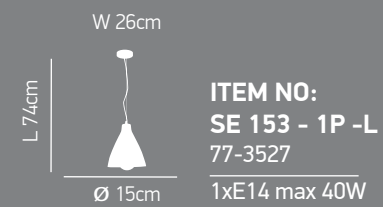

Athen

Κρεμαστό φωτιστικό με γυαλί χρώματος Brushed Brass