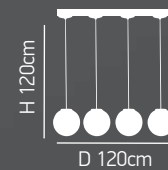

ITEM NO:
SE 4364S-04 SM
77-3732
4xE14 max. 40W
230V