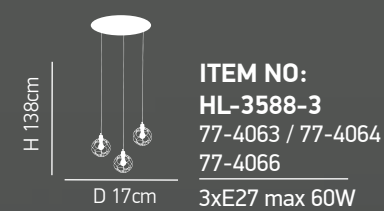

ITEM NO:
HL-3588-3
77-4063 / 77-4064
77-4066
3xE27 max 60W