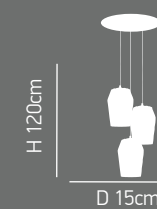

ITEM NO:
SE 4288S-03
77-3722
3xE27 max
60W