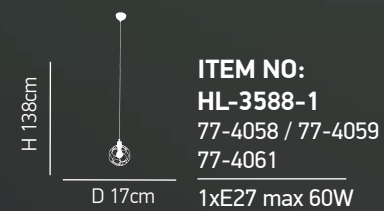

Aline

1 300 100

Μεταλλικό χειροποίητο φωτιστικό σε σχήμα μπάλας και χρώμα μαύρο, χρυσό και χρώμιο.

Metal hand-made luminaire in the shape of ball and color black, gold and chrome.

ITEM NO:
HL-3588-1
77-4058 / 77-4059
77-4061
1xE27 max 60W