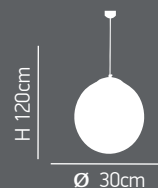

ITEM NO:
SE 3000 - 1
77-3703

1xE14 max. 40W 230V