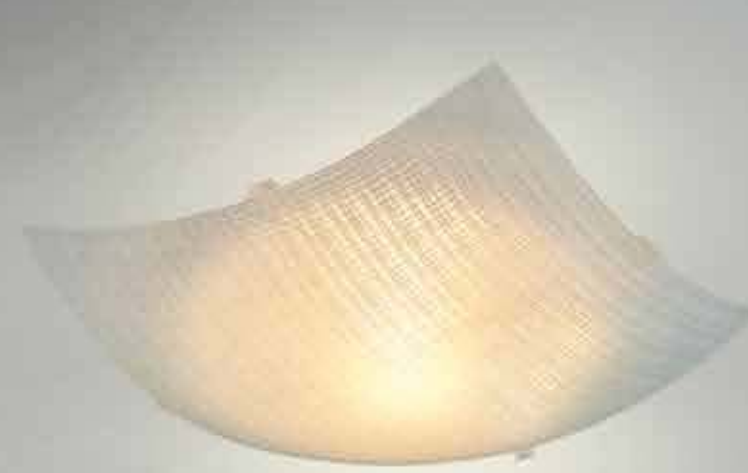

Talin

Ανάγλυφο λευκό γυαλί με γαντζάκια από χρώμιο
Embossed white glass with chrome hooks

Seher

Γυαλί με λευκό σχέδιο και γαντζάκια από χρώμιο
Glass with white design & chrome hooks

Pelin

Γυαλί με λευκό σχέδιο και γαντζάκια διάφανα
Glass with white design and transparent hooks

Pinar

Γυαλί με λευκό σχέδιο και γαντζάκια διάφανα
Glass with white design and transparent hooks

ITEM NO:
16325-YM-2
77-3641
Ø 300mm 2xE27 max 60W

ITEM NO:
16325-YL-3
77-3642
Ø 400mm 3xE27 max 60W

ITEM NO:
15536-YM-2
77-3643
Ø 300mm 2xE27 max 60W

ITEM NO:
15536-YL-3
77-3644
Ø 400mm 3xE27 max 60W

H 250mm
ITEM NO:
WWF250-1
77-3645
W 250mm 1xE27 max 60W

H 400mm
ITEM NO:
WWF400-3
77-3646
W 400mm 3xE27 max 60W

ITEM NO:
WH250-1
77-3647
Ø 250mm 1xE27 max 60W

ITEM NO:
WH400-3
77-3648
Ø 400mm 3xE27 max 60W