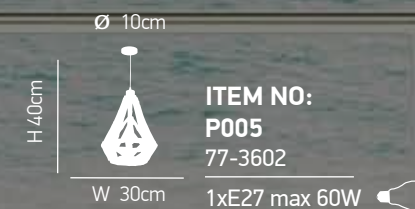

Kotel

χειροποίητο με φυσικά κλαδιά δέντρου και σχοινί.
handmade with natural tree branches and natural rope.