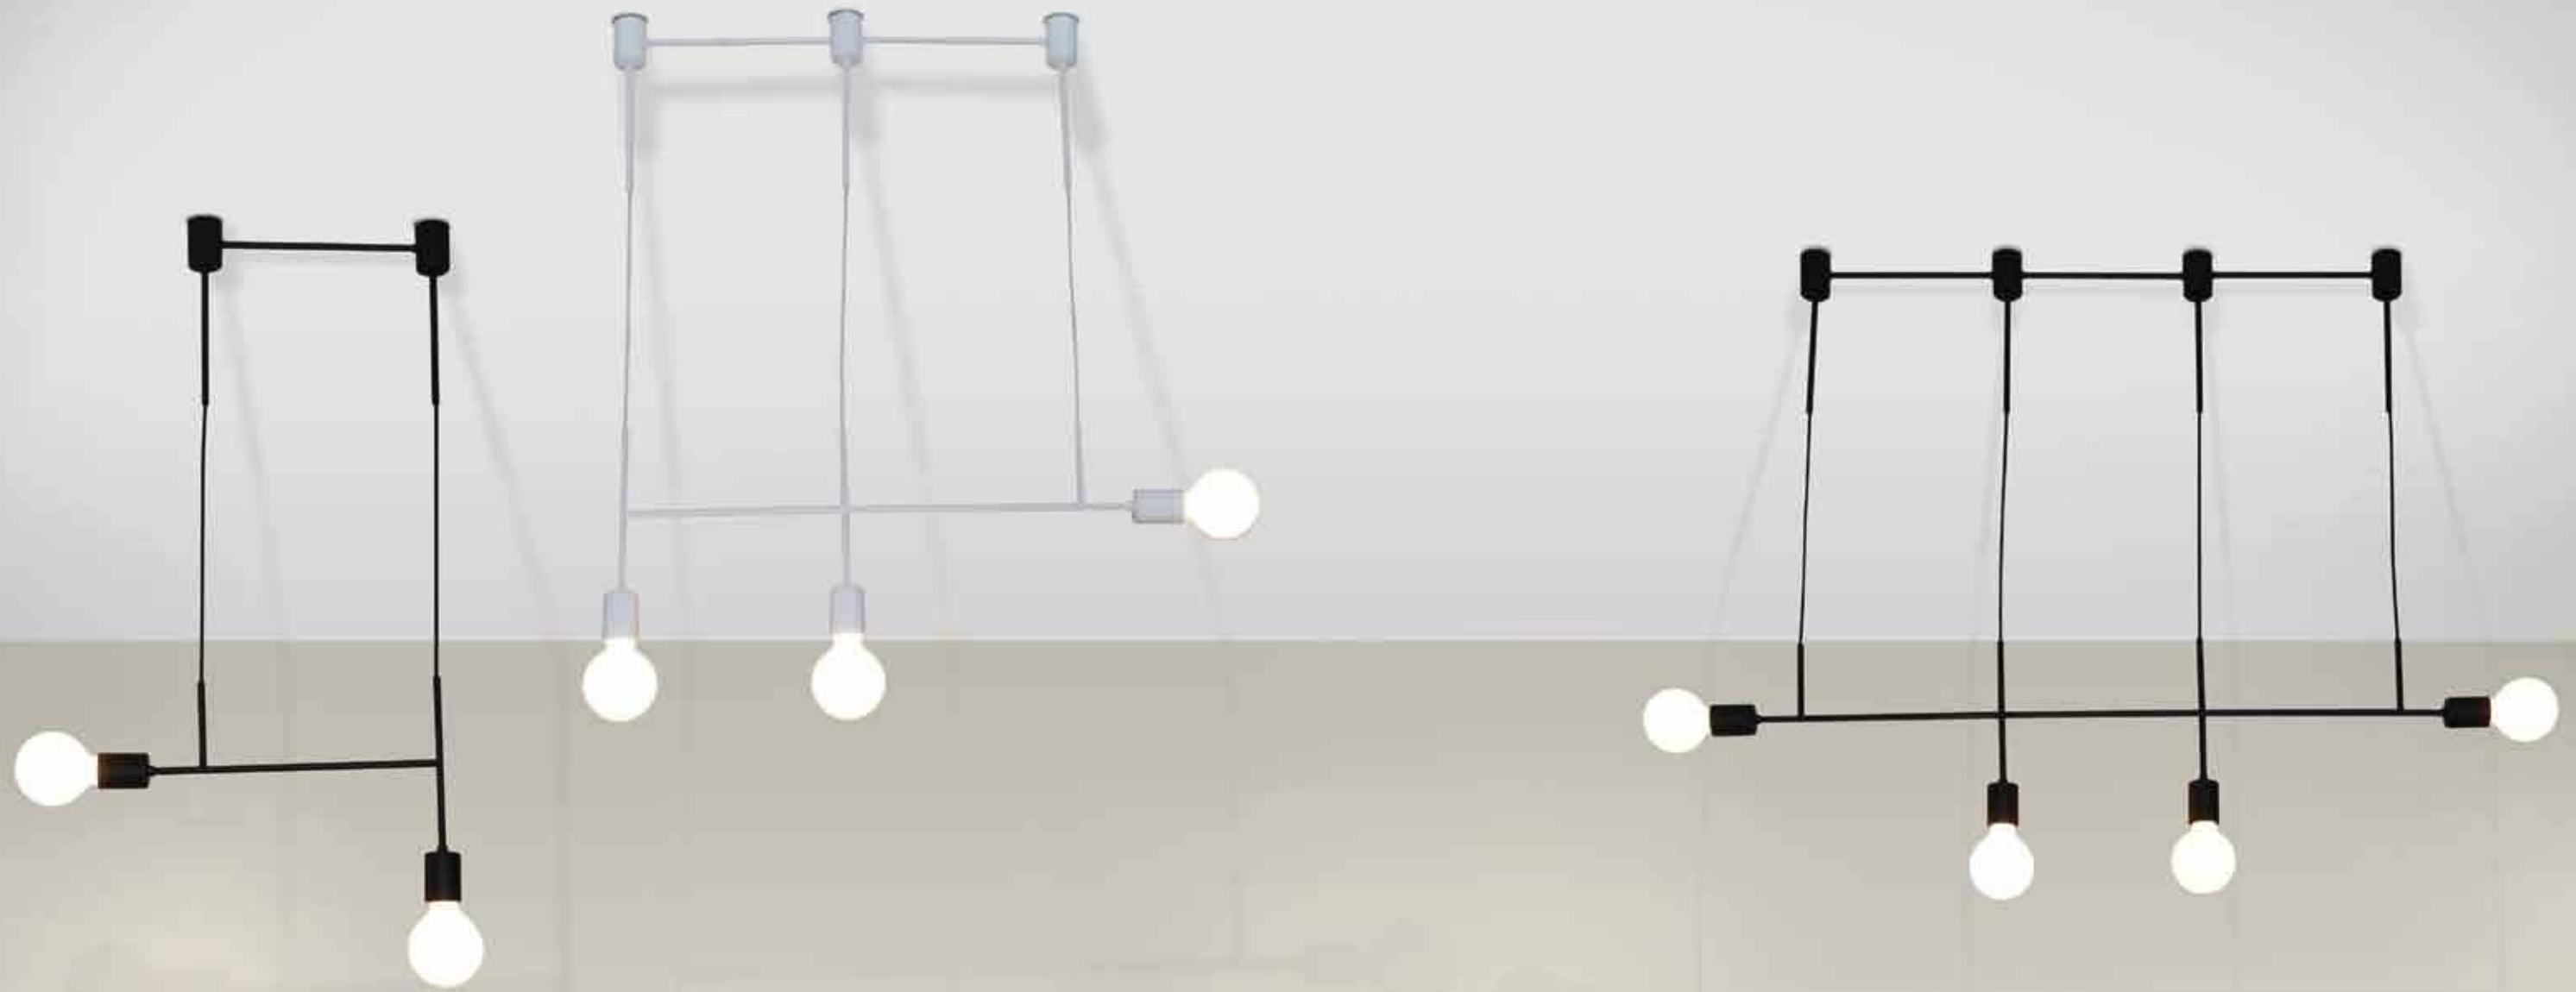

# Rodney

1 2

Φωτιστικό με μεταλλικά μπράτσα περιστρεφόμενο  
Metal luminaire with metallic arm rotating