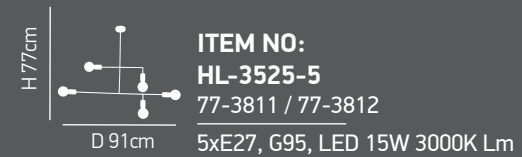

Rodney

1 2

Φωτιστικό με μεταλλικά μπράτσα περιστρεφόμενο
Metal luminaire with metallic arm rotating