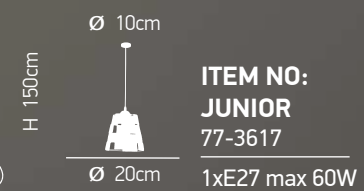

Trumpet

Φωτιστικό με μέταλλο και σχοινί καφέ
Luminaire with black metal and brown rope