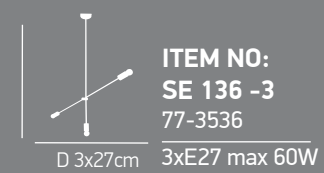

Cody

Κρεμαστό φωτιστικό με μέταλλο και χρώματος Brushed brass