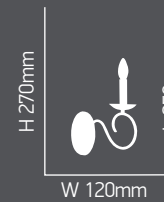

ITEM NO:
C114-5
77-3658
5xE14 max. 40W
230V

ITEM NO:
C114-1
77-3659
1xE14 max. 40W
230V