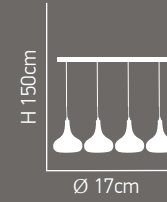

ITEM NO:
HM4-4
77-3751
1xE14 max. 40W