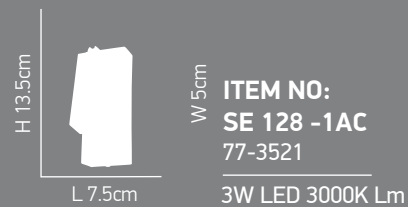

Dave

Η βάση και το σποτάκι είναι χρώματος White mat και Chrome διακόπτης
Βάση και σποτάκι χρώματος Black mat και Chrome διακόπτης.
Βάση Black mat και το σποτάκι Antique Brass