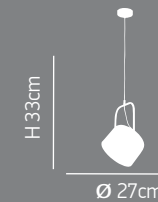

ITEM NO:
HL-3599-1M-C
77-4267 / 77-4268
77-4269 / 77-4270
1xE27 max 60W