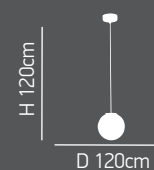

Greta

Χειροποίητο ανθρακί γυαλί.
Αναμμένο το γυαλί είναι ημιδιαφανές.
Handmade smoke glass.
Switch on the glass is translucent

ITEM NO:
SE 4364S-01 SM
77-3730
1xE14 max. 40W
230V