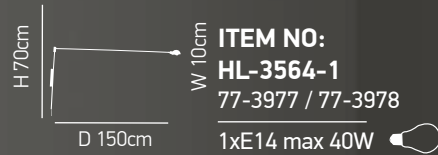

Tanner

2 1

Μεταλλική απλίκα με καλώδιο και με περιστρεφόμενο μπράτσο 180°
Metal wall lamp with cable and 180° rotating arm

Μεταλλική απλίκα με περιστρεφόμενο μπράτσο 180° και περιστρεφόμενο καπέλο
Metal wall lamp with 180° rotating arm and rotating shade