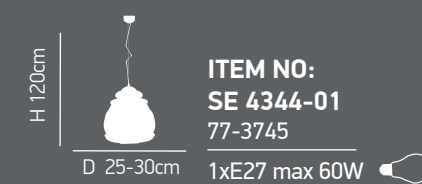

Matilde

Χειροποίητο γυαλί ανθρακί
Handmade smoke glass