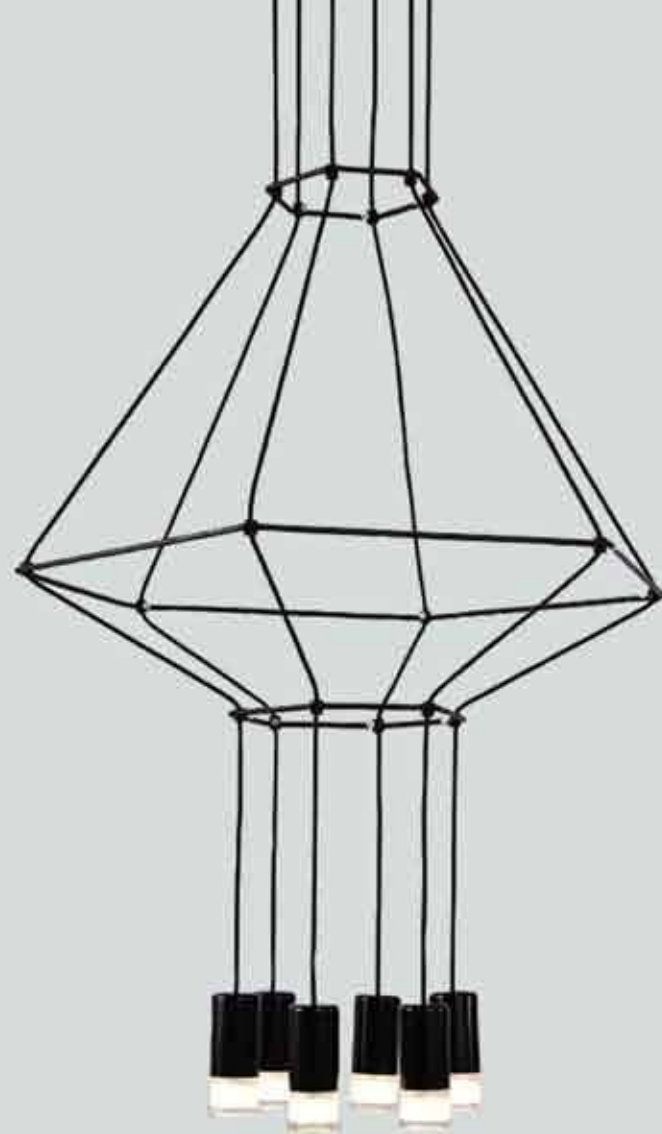

Cavi

Γραμμικός σχεδιασμός μέταλλο & γυαλί
Linear design with Metal & glass

W 45cm
H 200cm
L 45cm
ITEM NO:
D3015-4 Square
77-3607
4xG9 max. 6W

H 200cm
D 55cm
ITEM NO:
D3015-6 Hexagon
77-3608
6xG9 max. 6W

H 200cm
D 85cm
ITEM NO:
D3015-8 Octagon
77-3609
8xG9 max. 6W