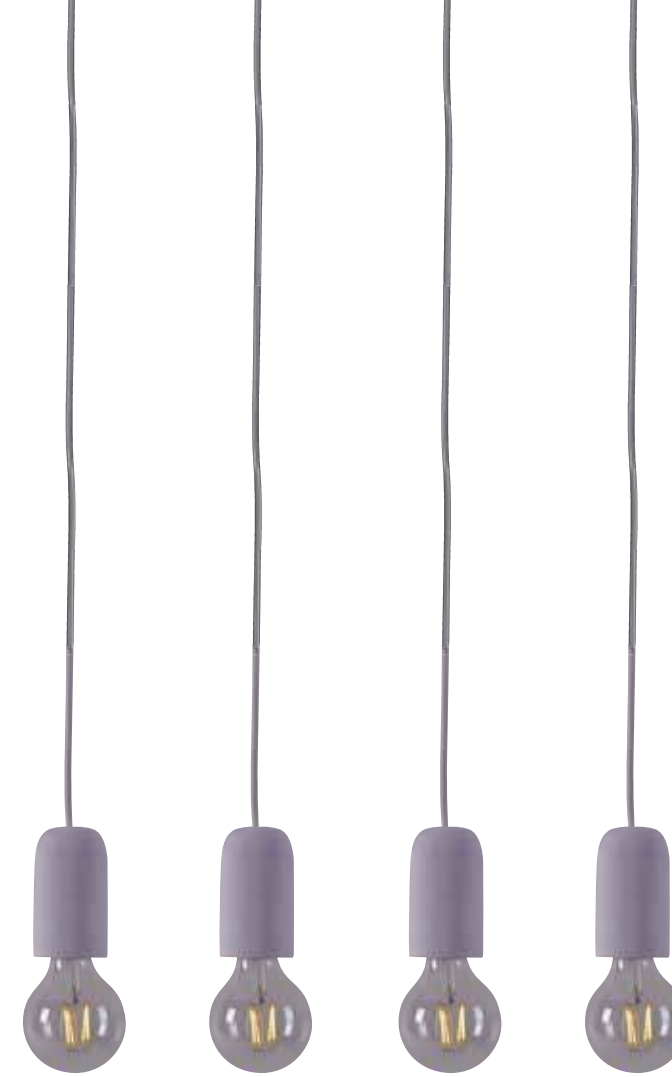

H 10cm  
L 1,5m  
ITEM NO:  
**SE 149 -GN**  
77-3574  
W 5cm  
1xE27 max 60W

H 10cm  
L 1,5m  
ITEM NO:  
**SE 149 -GY**  
77-3575  
W 5cm  
1xE27 max 60W