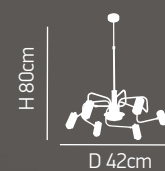

ITEM NO:
HL-3522-4
77-3775 / 77-3776
77-3777 / 77-3778
4xE27, G95
LED 7W 3000K Lm

ITEM NO:
HL-3522-6
77-3779 / 77-3780
77-3781 / 77-3782
6xE27, G45
LED 7W 3000K Lm