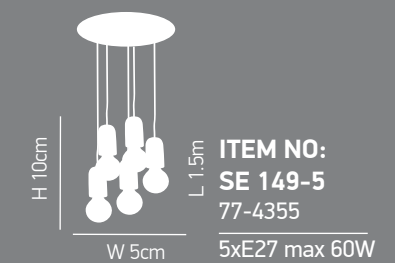

Iris

Τσιμεντένιο φωτιστικό διαφόρων χρωμάτων. (Καφέ, κόκκινο, κίτρινο, λευκό)