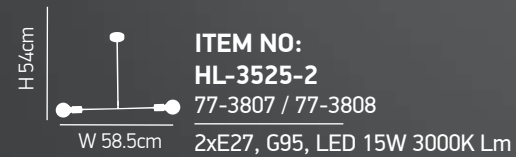

Rodney

1 2

Φωτιστικό με μεταλλικά μπράτσα περιστρεφόμενο
Metal luminaire with metallic arm rotating