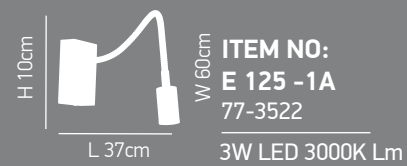

Elina

Βάση Chrome mat και με σπирάη Chrome Led.

ITEM NO:
E 125 -1A
77-3522

3W LED 3000K Lm