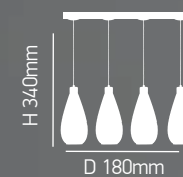

ITEM NO:
SE 4285-04 SM
77-3737
4xE27 max
60W