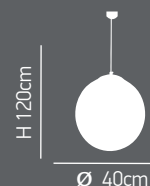

Chiara

Διάφανη γυάλινη μπάλα
Clear glass ball

ITEM NO:
SE 4000 - 1
77-3704

1xE14 max. 40W 230V