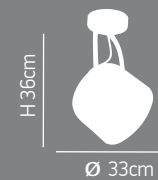

ITEM NO:
HL-3599-1L
77-4235 / 77-4236
77-4237 / 77-4238
1xE27 max 60W