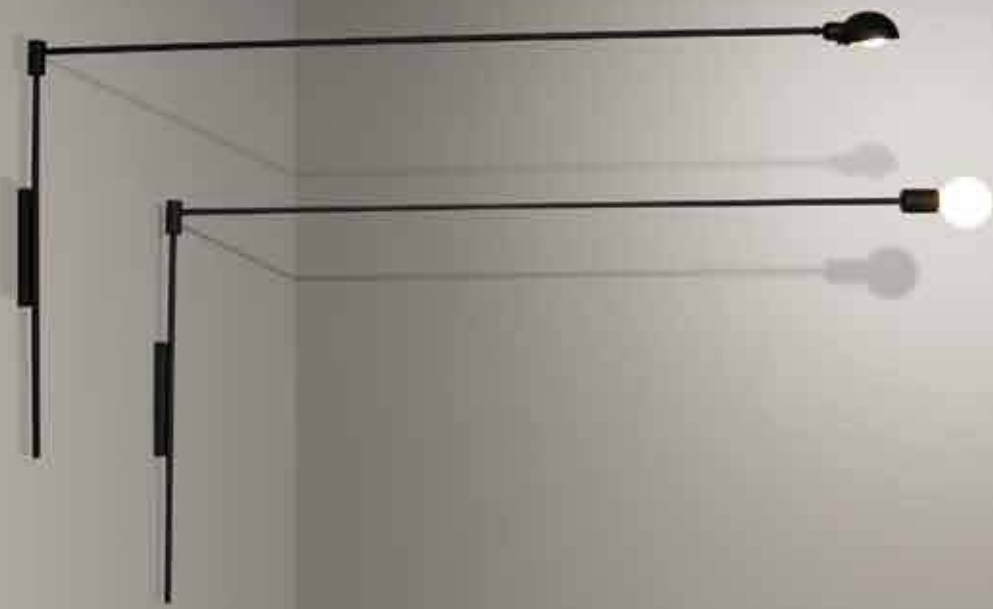

Tanner

2 1

Μεταλλική απλίκα με καλώδιο και με περιστρεφόμενο μπράτσο 180°
Metal wall lamp with cable and 180° rotating arm

Μεταλλική απλίκα με περιστρεφόμενο μπράτσο 180° και περιστρεφόμενο καπέλο
Metal wall lamp with 180° rotating arm and rotating shade