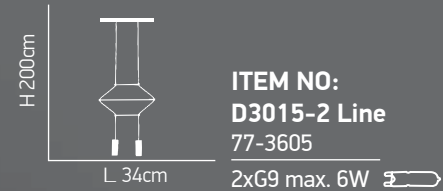

Cavi

Γραμμικός σχεδιασμός μέταλλο & γυαλί
Linear design with Metal & glass