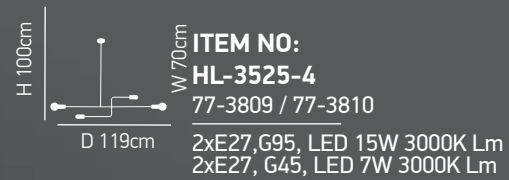

Rodney

1 2

Φωτιστικό με μεταλλικά μπράτσα περιστρεφόμενο
Metal luminaire with metallic arm rotating