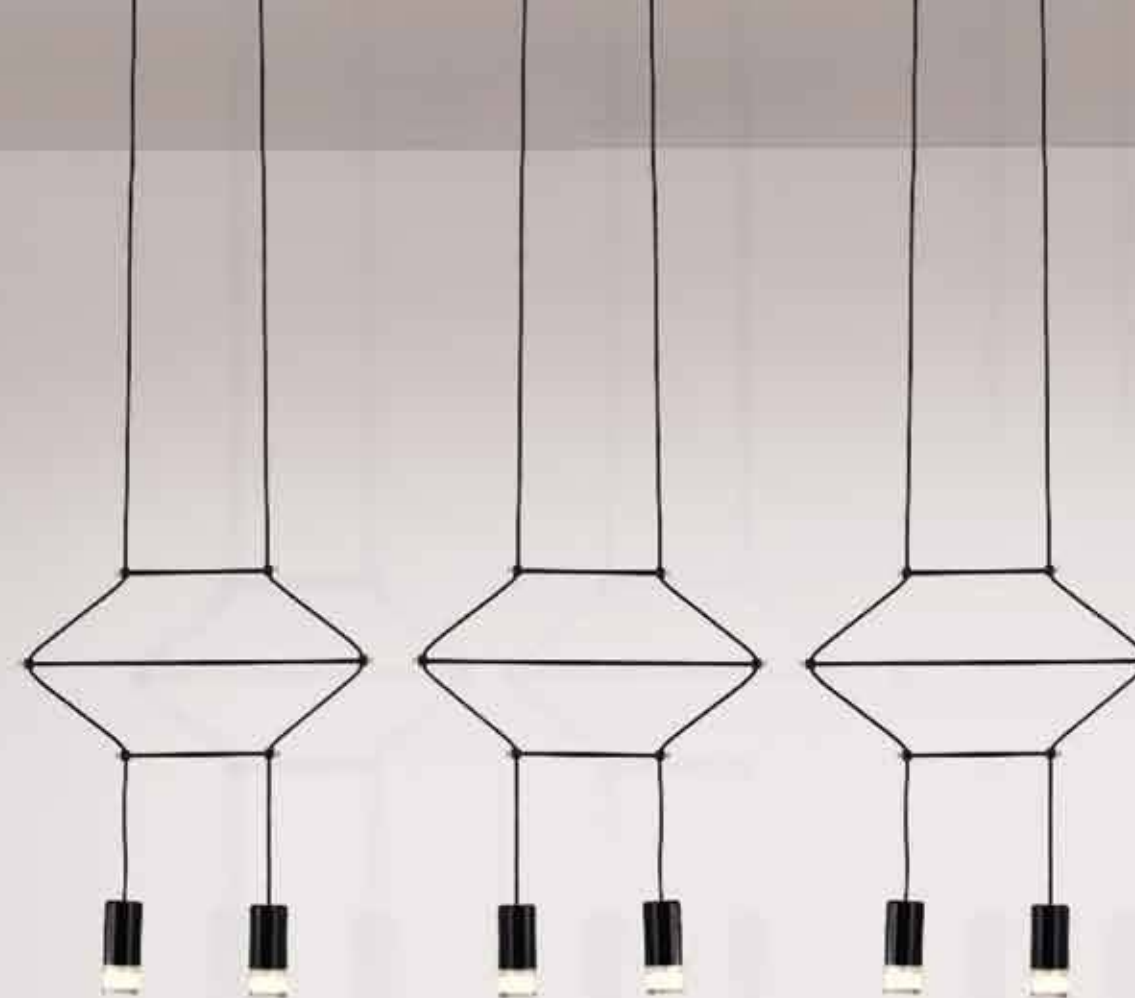

Cavi

Γραμμικός σχεδιασμός μέταλλο & γυαλί
Linear design with Metal & glass