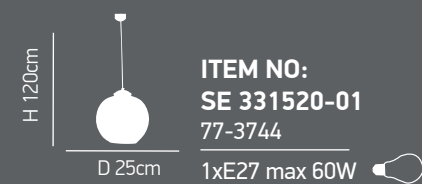

Matilde

Χειροποίητο γυαλί ανθρακί
Handmade smoke glass