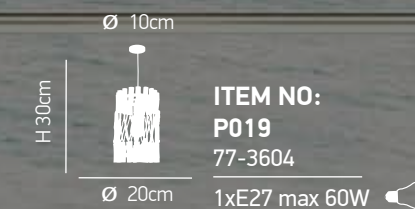

Kotel

χειροποίητο με φυσικά κλαδιά δέντρου και σχοινί.
handmade with natural tree branches and natural rope.