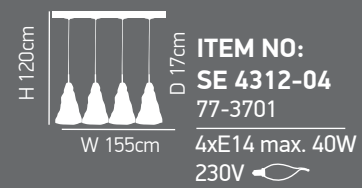

Luigi

Χειροποίητο γυαλί σε χρυσό & ανθρακί.
Αναμμένο το γυαλί είναι ημιδιαφανές
*Handmade glass in gold & smoke. Switch
on the glass is translucent*