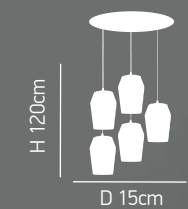

ITEM NO:
SE 4288S-05
77-3724
5xE27 max
60W