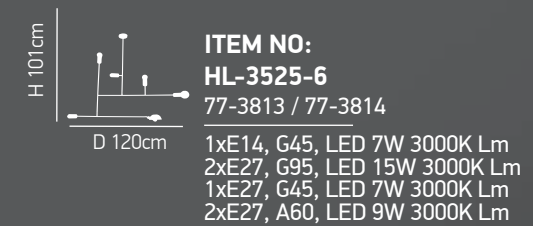

Rodney

1 2

Φωτιστικό με μεταλλικά μπράτσα περιστρεφόμενο
Metal luminaire with metallic arm rotating