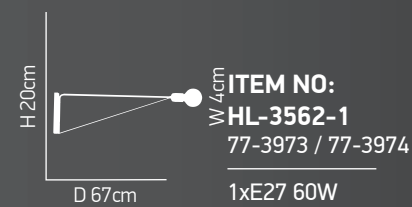

Nina

Μεταλλική απλίκα με περιστρεφόμενο μπράτσο 180°
Metal wall lamp with 180° rotating arm