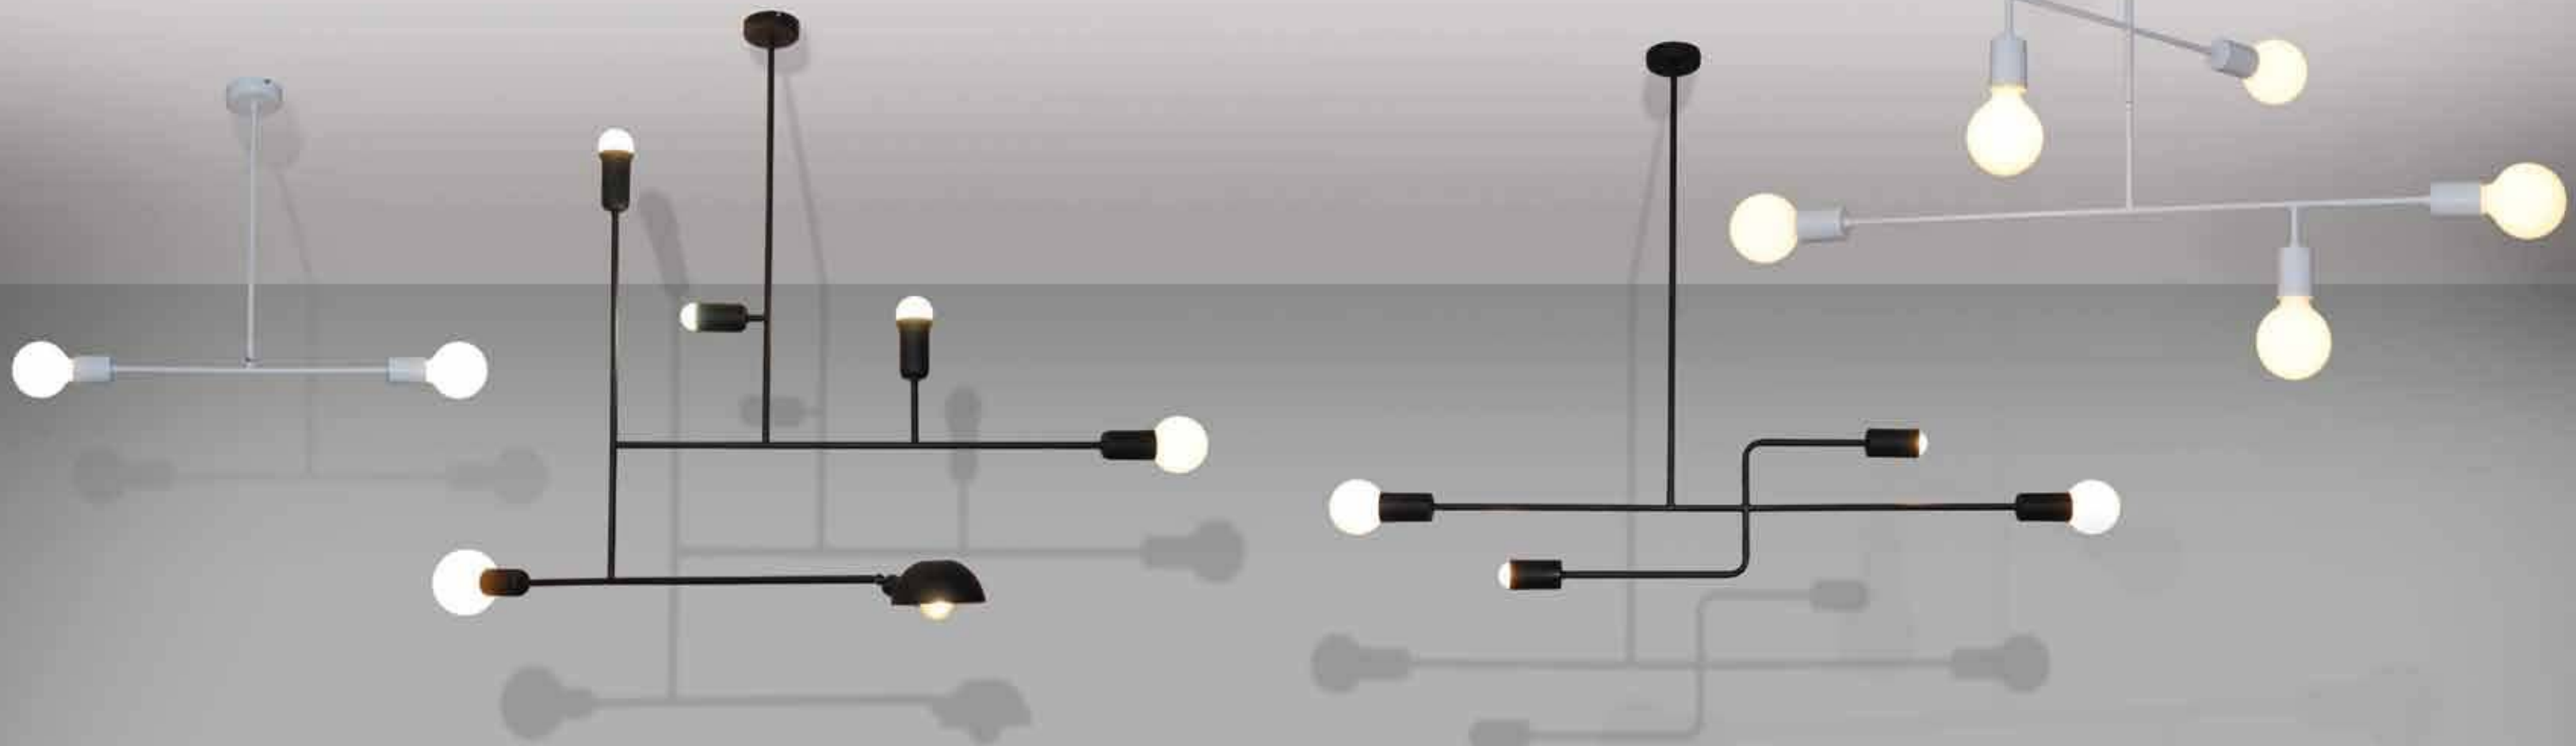

Rodney

1 2

Φωτιστικό με μεταλλικά μπράτσα περιστρεφόμενο
Metal luminaire with metallic arm rotating