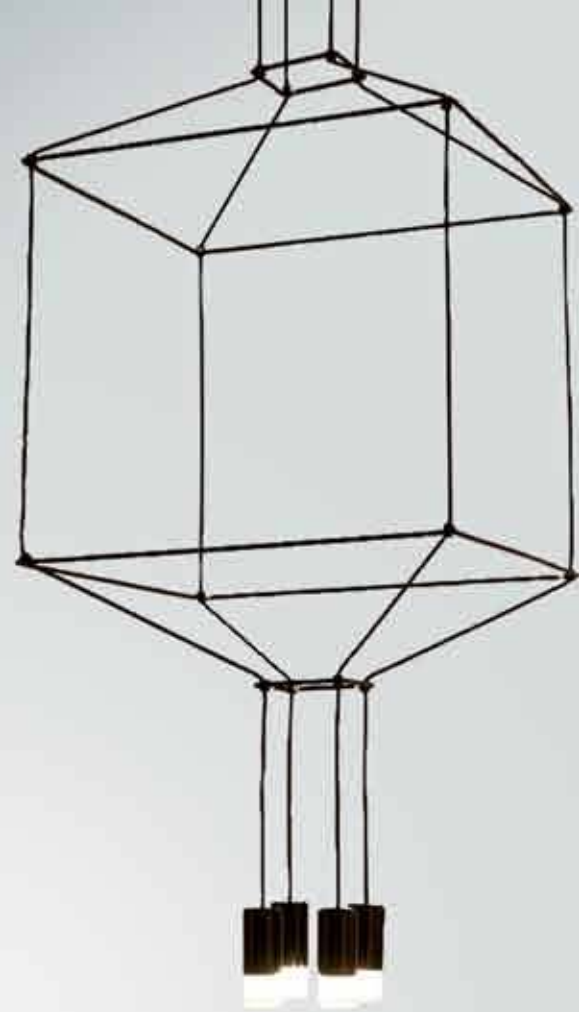

Cavi

Γραμμικός σχεδιασμός μέταλλο & γυαλί
Linear design with Metal & glass

W 45cm
H 200cm
L 45cm
ITEM NO:
D3015-4 Square
77-3607
4xG9 max. 6W

H 200cm
D 55cm
ITEM NO:
D3015-6 Hexagon
77-3608
6xG9 max. 6W

H 200cm
D 85cm
ITEM NO:
D3015-8 Octagon
77-3609
8xG9 max. 6W