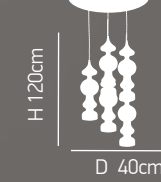

ITEM NO:
WS1243-5
77-3756

5xE14 max. 40W
230V