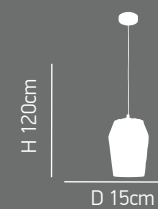

Luca

Χειροποίητο ανθρακί γυαλί.
Αναμμένο το γυαλί είναι ημιδιαφανές
*Handmade smoke glass. Switch on
the glass is translucent*

ITEM NO:
SE 4288S-01
77-3721
1xE27 max
60W