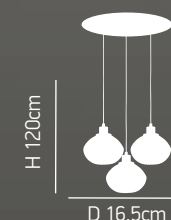

ITEM NO:
SE 331530-03
77-3741
3xE14 max. 40W
230V