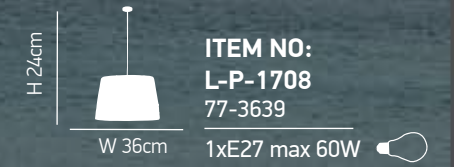

Beril

Κρεμαστό φωτιστικό bamboo λευκό
Pendant luminaire bamboo white