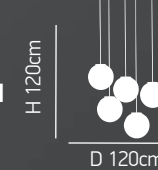

ITEM NO:
SE 4364S-05 SM
77-3733
5xE14 max. 40W
230V