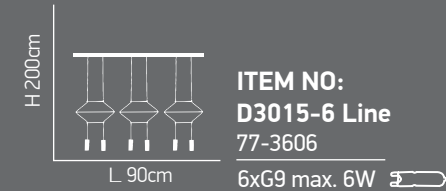

Cavi

Γραμμικός σχεδιασμός μέταλλο & γυαλί
Linear design with Metal & glass