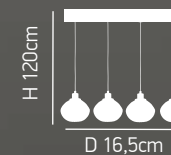

ITEM NO:
SE 331530-04
77-3742
4xE14 max. 40W
230V