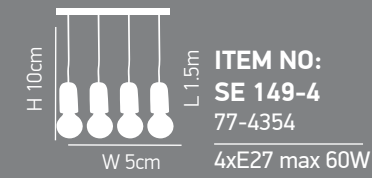

Iris

Τσιμεντένιο φωτιστικό διαφόρων χρωμάτων. (Καφέ, κόκκινο, κίτρινο, λευκό)