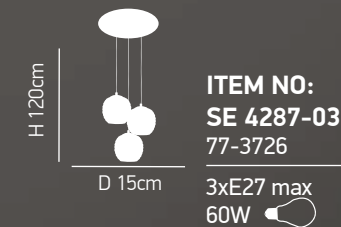

Veronica

Χειροποίητο γυαλί σε χρώμα κονιάκ
Handmade glass in cognac colour