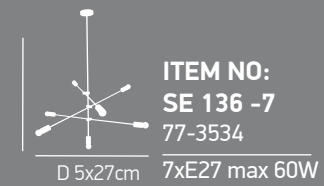

Cody

Κρεμαστό φωτιστικό με μέταλλο και χρώματος Brushed brass