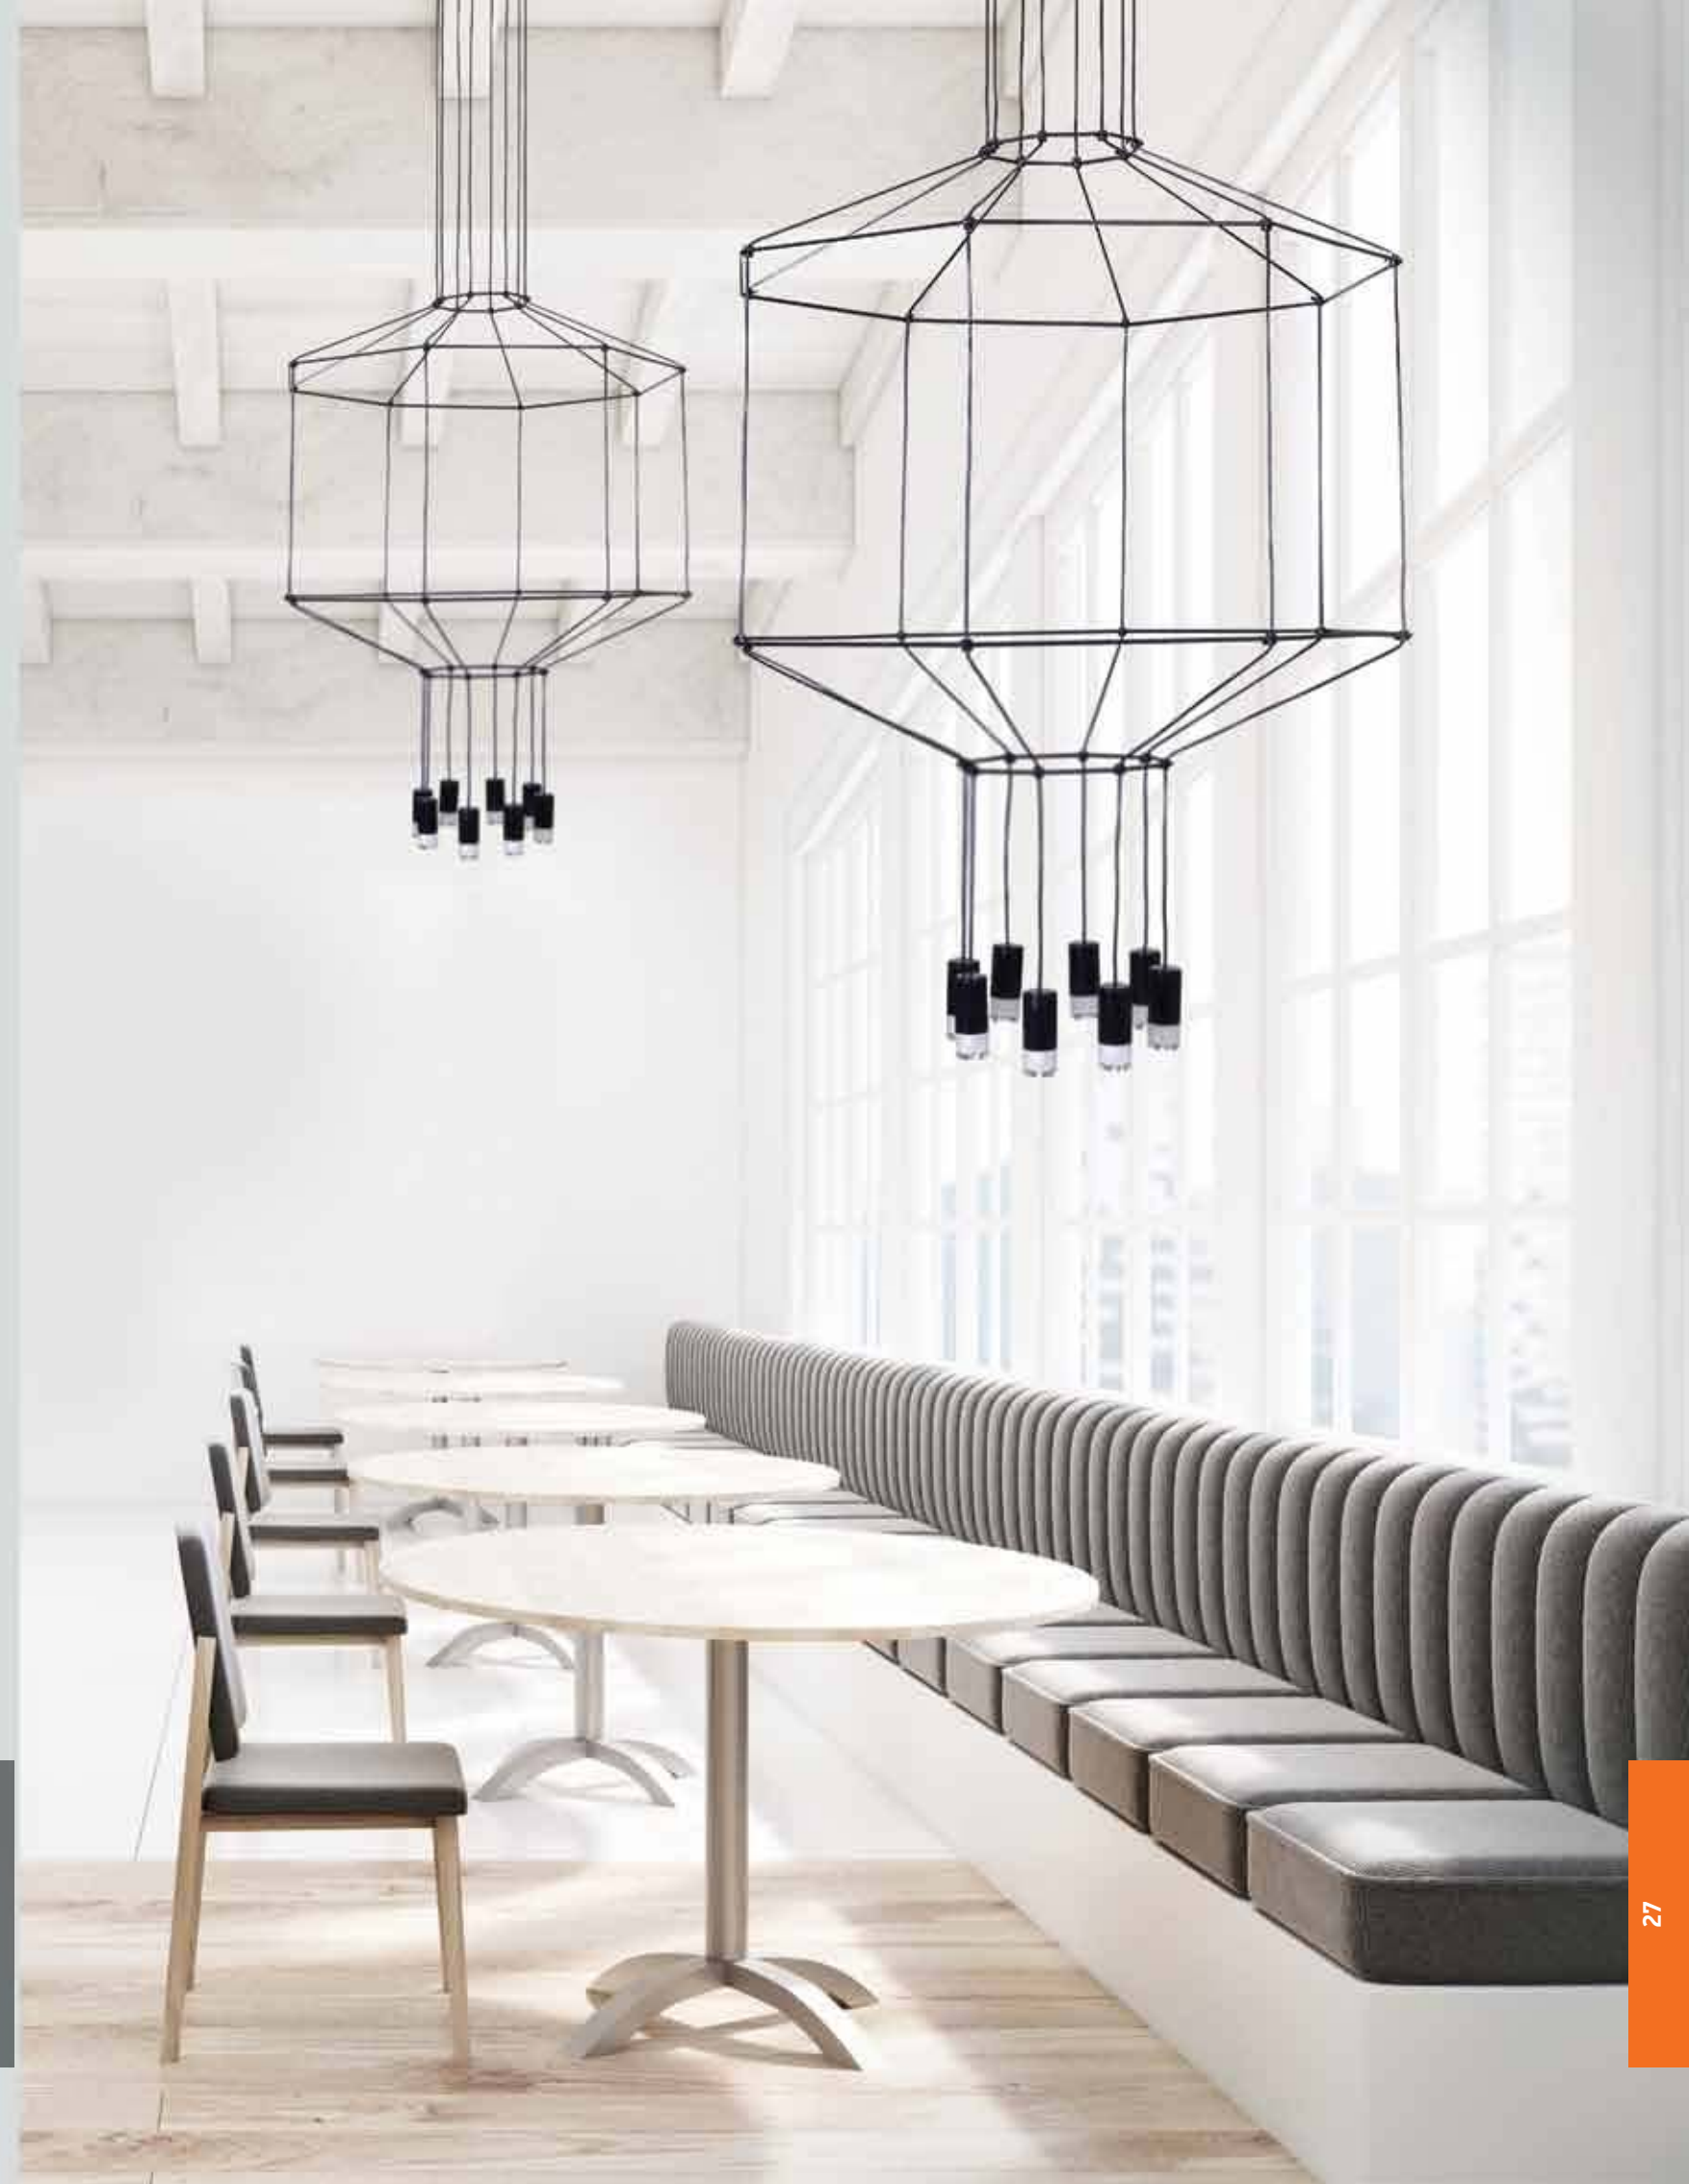

Cavi

Γραμμικός σχεδιασμός μέταλλο & γυαλί
Linear design with Metal & glass

W 45cm
H 200cm
L 45cm
ITEM NO:
D3015-4 Square
77-3607
4xG9 max. 6W

H 200cm
D 55cm
ITEM NO:
D3015-6 Hexagon
77-3608
6xG9 max. 6W

H 200cm
D 85cm
ITEM NO:
D3015-8 Octagon
77-3609
8xG9 max. 6W