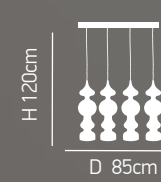

ITEM NO:
WS1243-4
77-3754

4xE14 max. 40W
230V