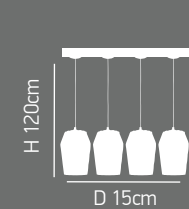

ITEM NO:
SE 4288S-04
77-3723
4xE27 max
60W