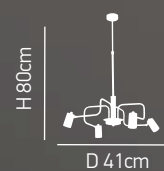

ITEM NO:
HL-3522-3
77-3771 / 77-3772
77-3773 / 77-3774
3xE27, G95
LED 7W 3000K Lm