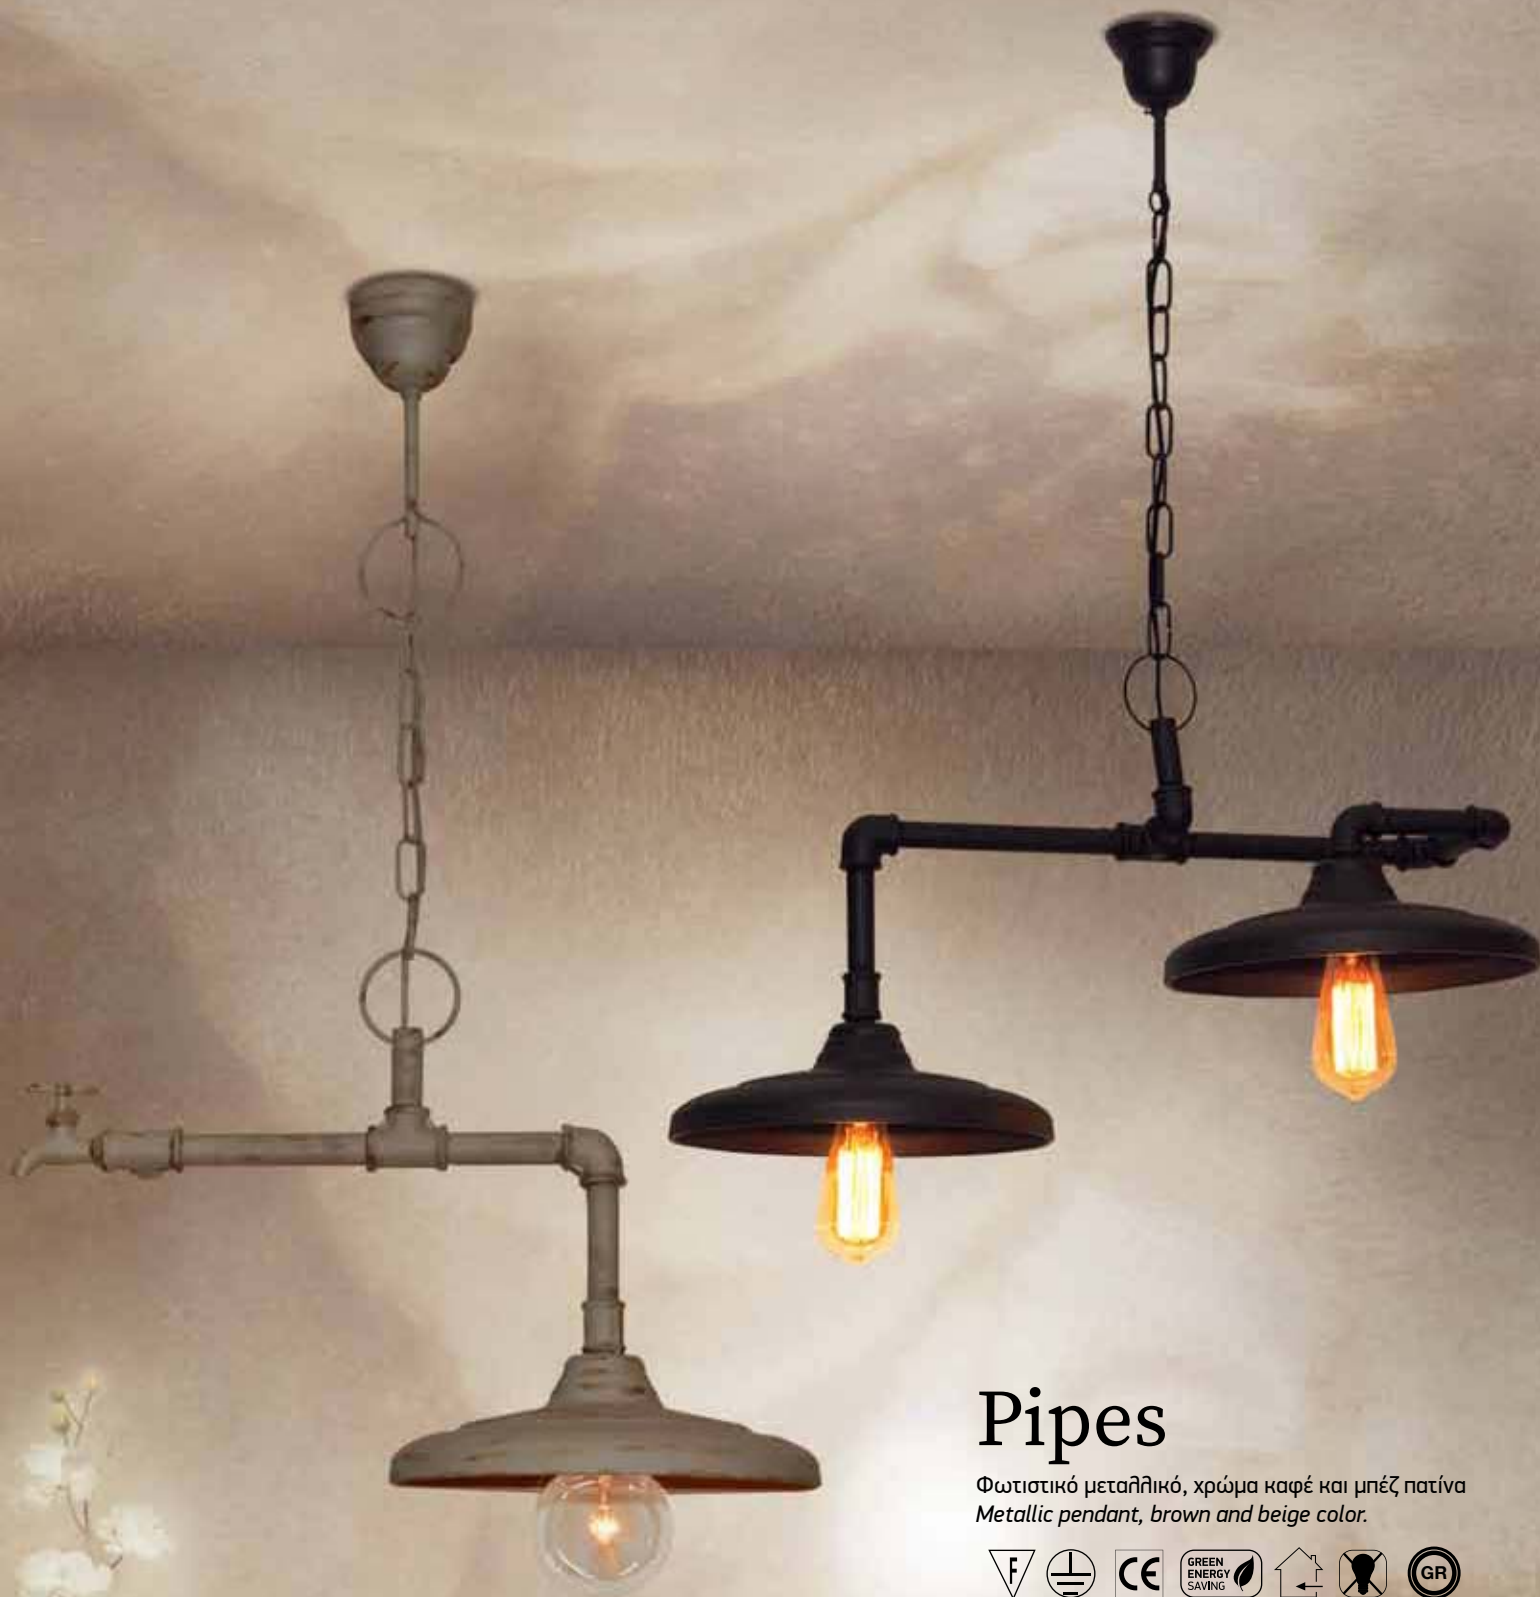

Pipes

Φωτιστικό μεταλλικό, χρώμα καφέ και μπέζ πατίνα
Metallic pendant, brown and beige color.

ITEM NO:
HL-520-1
77-2250-169

E27 1X40W

77-2322-169

6

77-2250-169

5

ITEM NO:
HL-520-2

E27 2X40W

77-2249-214

6

77-2319-214

5