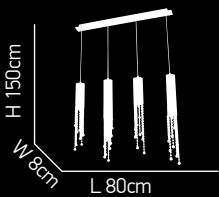

ITEM NO: 950-4
77-1489-259

4xG9 max. 40W