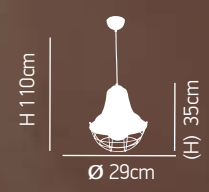

ITEM NO:
HL-068S-1P
77-2769-168

1

1xE27 max 60W