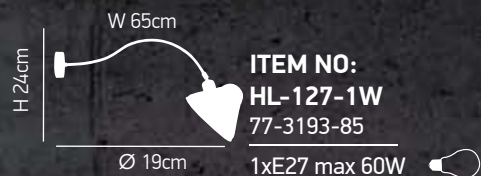

9.

10.

11.

9. Ren 200 3

Μπρούτζινο μπράτσο και αλουμινένιο καπέλο (άβαφα)
Bronze arm and aluminium shade (paintless)

10. Naoki Black 1

Μεταλλικός μαυρος κορμός και καπέλο
Metal black shade and body wall lamp

11. Zephyr Black 1

Μεταλλικός μαυρος κορμός και καπέλο
Metal black shade and body wall lamp