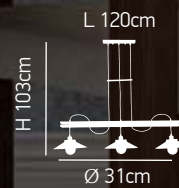

Cahal

W6 2

Μεταλλικό λευκό καπέλο με κοκκίνο υφασμάτινο καλώδιο και ξυλινα μπρατσα βαση.
Metallic white shade with fabric red cable and wooden arms- base.