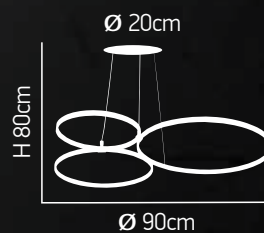

Firmo 100

Φωτιστικό LED σε χρώμιο.
LED pendant in chrome.

ITEM NO: P8456-3A
77-2104-423

LED 45W | 3.800 Lm | 3.000 K