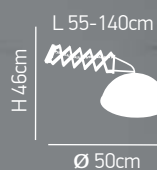

ITEM NO:
HL-224S-1W50
77-2982-285
1xE27 max 60W