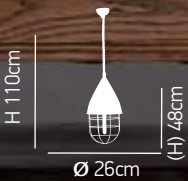

1xE27 max 60W

Cleitus

Μεταλλικό καπέλο με πλέγμα σε 3 διαφορετικά χρώματα, ανάρτηση από σκοινί.
Metal shade with grid, in 3 different colors, with cord suspension.

80

ITEM NO:
HL-231S-1P
77-3010-249

5

1xE27 max 60W