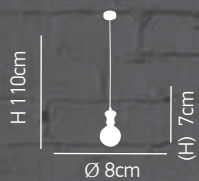

1.
ITEM NO:
HL-023R-1P
77-2719-73
1xE27 max 60W