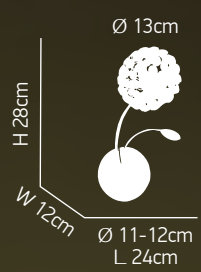

ITEM NO:
B-072980/1
77-2240-49
1xG9 max. 40W