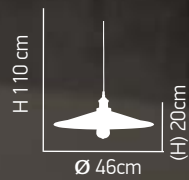

ITEM NO: KS1288P-46-1BK
77-2152-99
E27 1X60W 230V