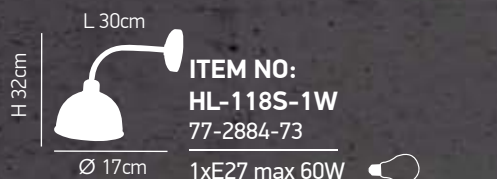

6. Enzo Black 1

Μεταλλικός μαυρος κορμός και καπέλο
Metal black shade and body wall lamp