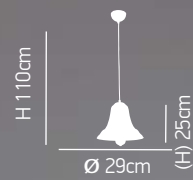

ITEM NO:
HL-066S-1P
77-2767-124

1xE27 max 60W