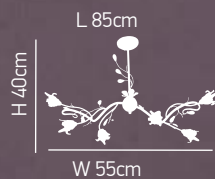

ITEM NO: MD2332/10 R
77-1174-565

10xG4 max. 20W

ITEM NO:
MD2332/10
77-1175-565

10xG4 max. 20W 

Lilly

66

Χειροποίητο γυαλί σε χρώμα μελί. Μεταλλικός κορμός σε αντική καφέ ρυθμιζόμενος.
Handmade honey-brown glass. Metallic antique brown body, adjustable.