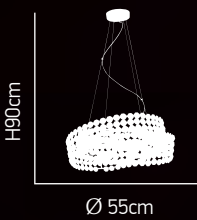

100

Diamond

Ιριδίζον κρύσταλλο. Μεταλλικός κορμός σε χρώμιο.
Iridescent crystal. Metallic body in chrome.

ITEM NO: P8132/6
77-1223-1152

6xG9 max. 40W