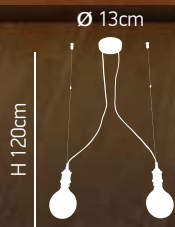

ITEM NO:
KS2048P-13-2AB
77-2167-66

2XE27 60W 230V