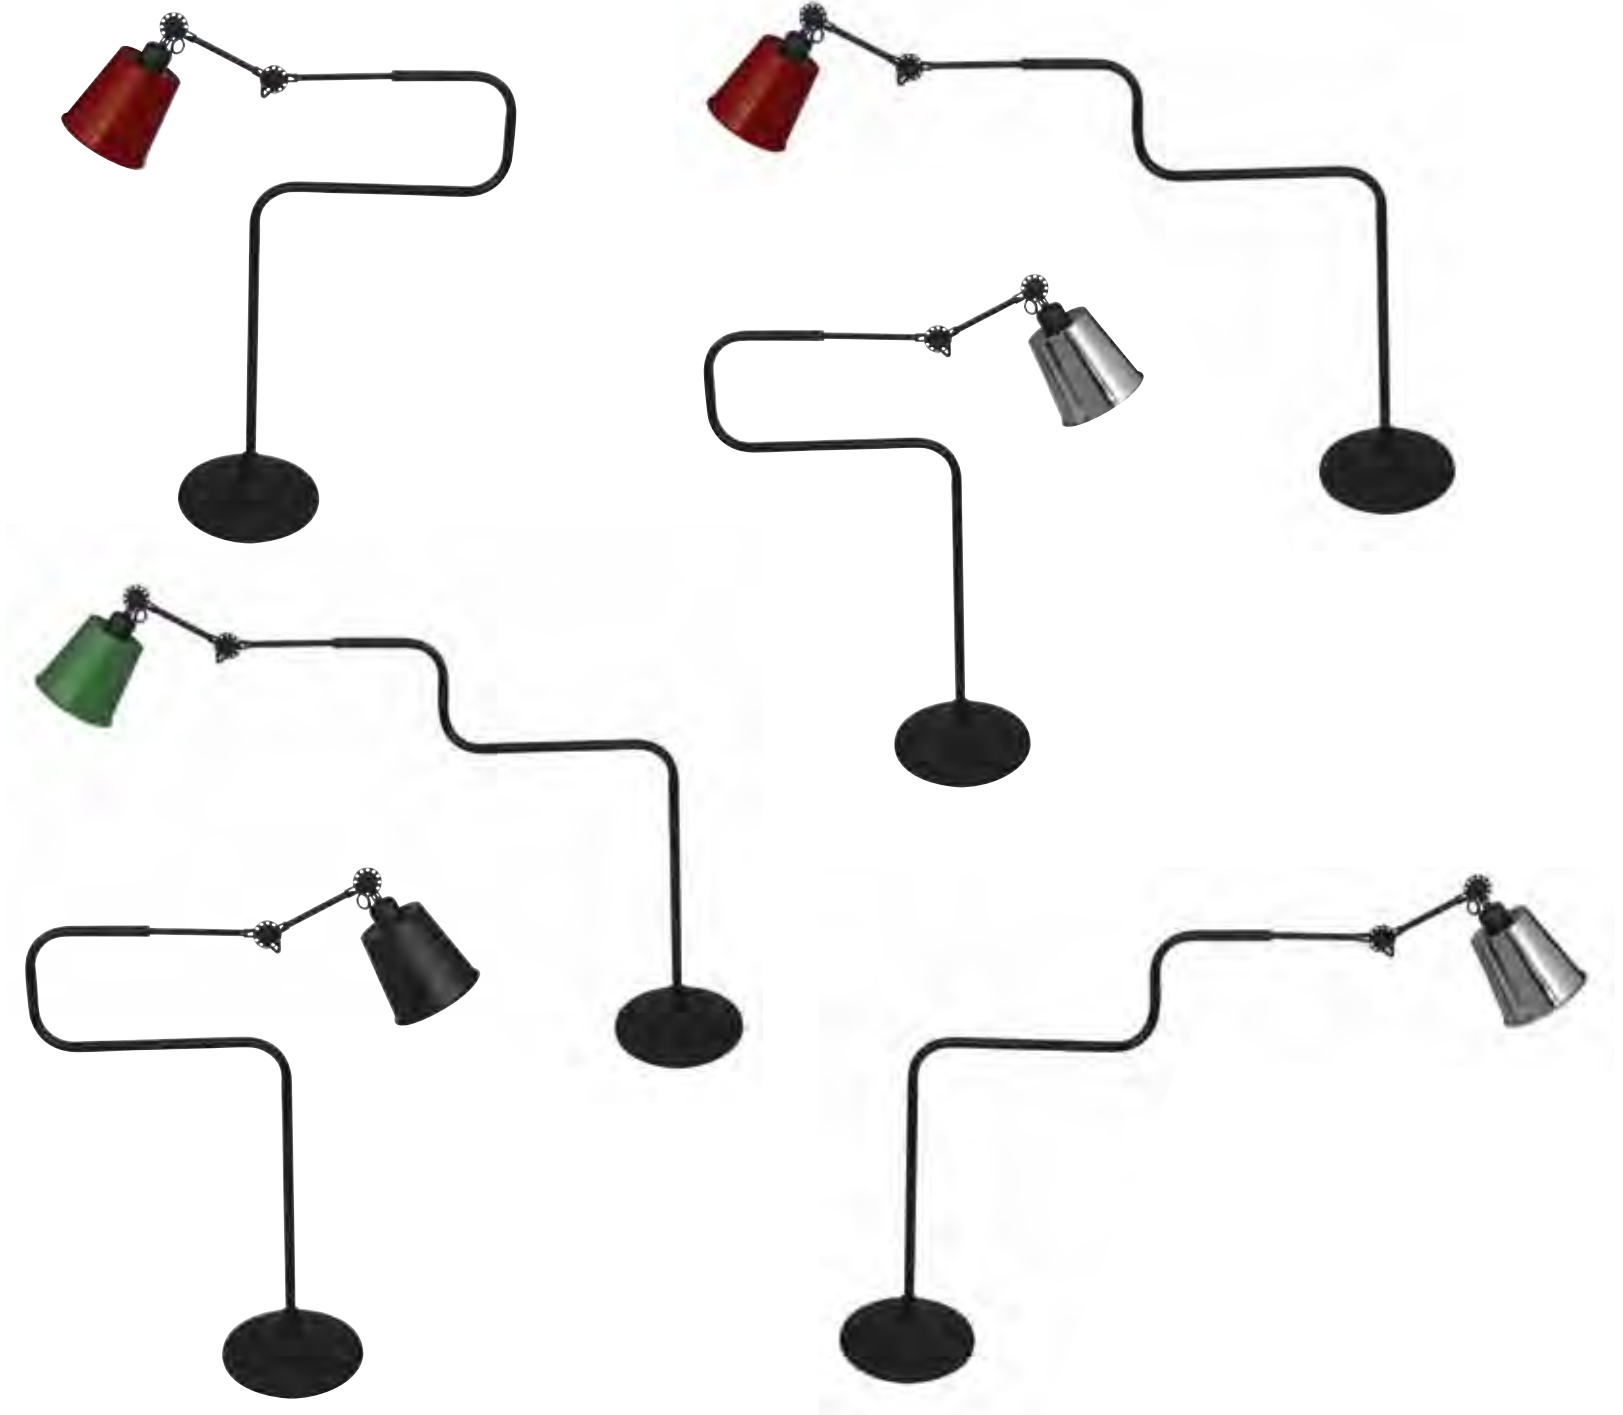

Focus Table 11 M