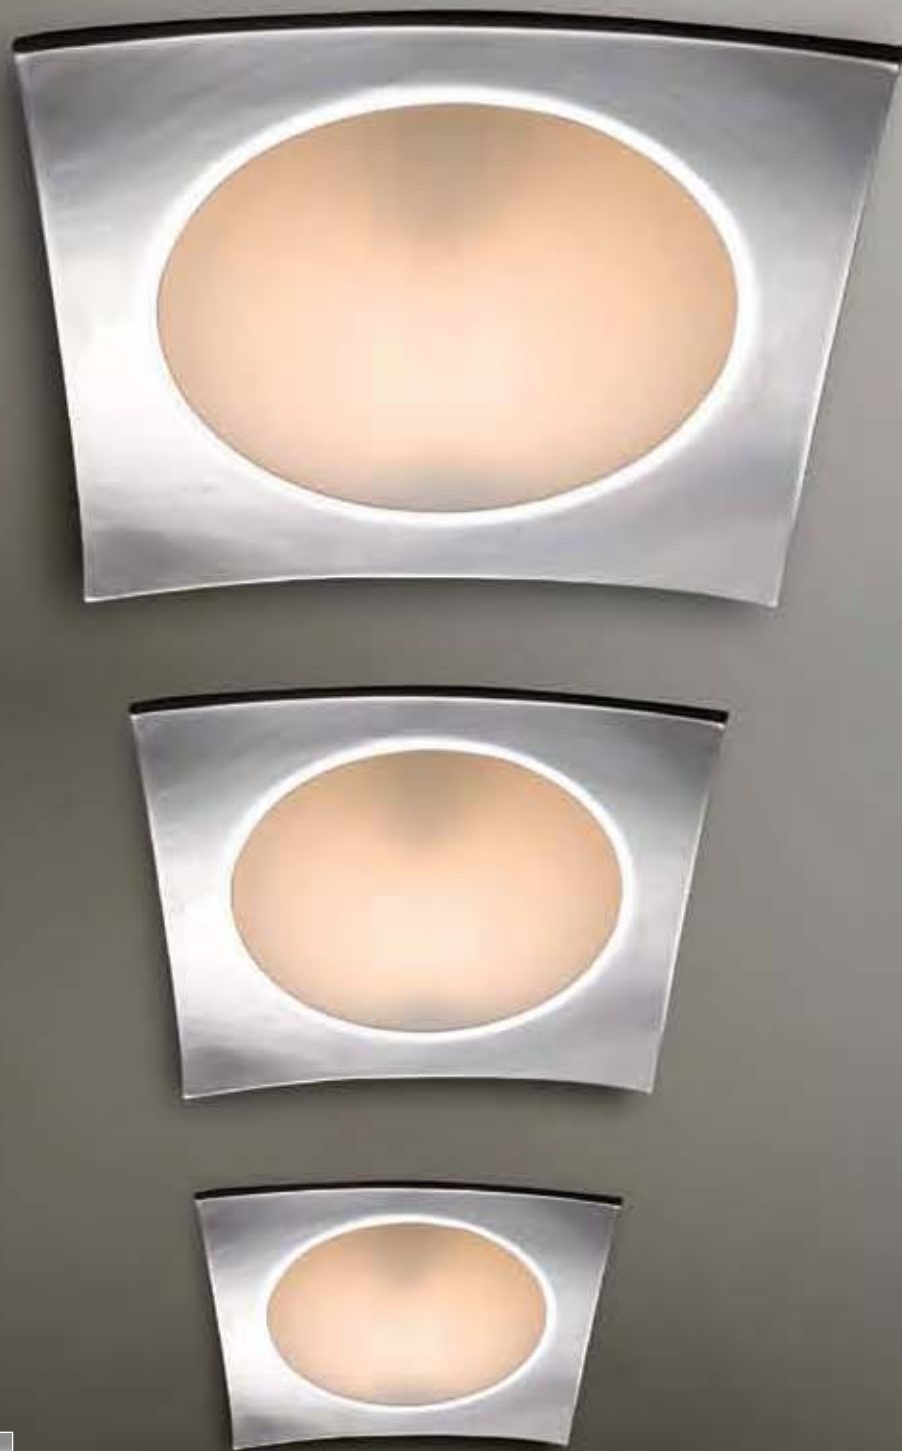

Planet 100

Λευκό γυαλί με λάμπα ιωδίου.
Βάση μεταλλική σε νίκελ σατινέ.
*White glass with iodine lamp.
Satin nickel metallic base.*

ITEM NO: MX5429-L
77-1039-216
1xR7S118 max. 150W 230V

ITEM NO: MX5429-M
77-1038-161
1xR7S118 max. 150W 230V

ITEM NO: MX5429-S
77-1037-118
1xR7S118 max. 150W 230V