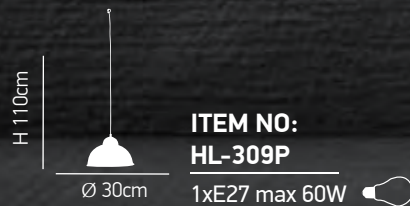

Saras

Φωτιστικό κρεμαστό με δίχτυτο καπέλο και υφασμάτινο καλώδιο.
Pendant with net shade and fabric cable

77-3151-88

100

77-3150-78

1

77-3152-78

30