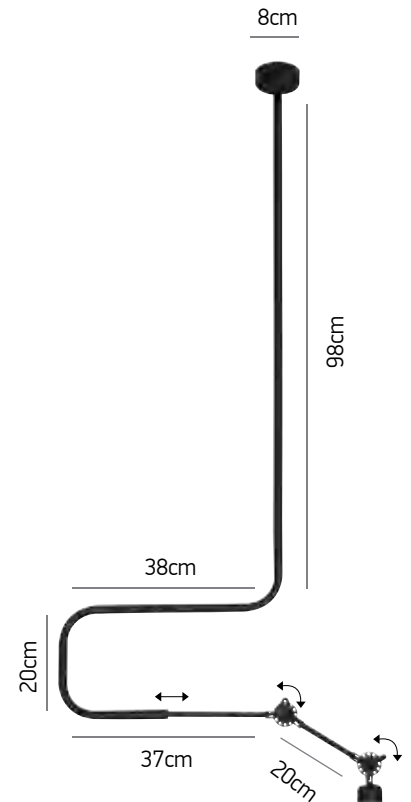

HLC 11L

- 2 **HLC11L W**
  77-3316-160
- 1 **HLC11L B**
  77-3314-160
- 100 **HLC11L C**
  77-3315-175