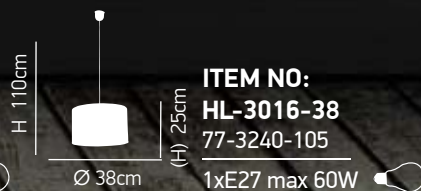

7. Vino

Φωτιστικό οροφής με υφασμάτινο καπέλο μαυρη ροζέτα / Pendant with fabric shade black rossete