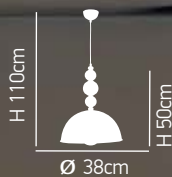

Mona White

2 W6

Κρεμαστή καμπάνα σε λευκό με υφασμάτινο καλώδιο, μασίφ ξύλινα δαχτυλίδια σε φυσικό χρώμα / Pendant metal white shade with fabric cable, massif wooden rings in natural colour

ITEM NO:
HL-043RS-1P
77-2740-237

1xE27 max 60W