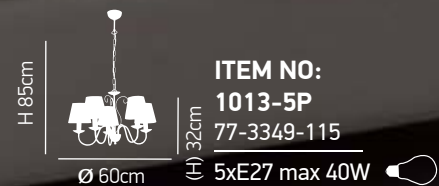

Dune 2

Μεταλλικός λευκός κορμός με καπέλο από οργαντίνη λευκό / Metallic white body with organdie white shade.