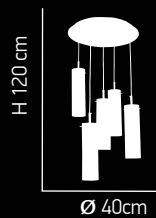

Merlin 100

Διάφανο γυαλί με κρύσταλλο φουσαλίδα εσωτερικά. Βάση χρωμίου.
Clear glass with crystal bubble inner. Chrome base