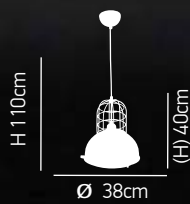

ITEM NO:
HL-206SG-1PR
1xE27 max 60W

77-3377-275	1	100	20
77-3378-275	1	100	30
77-2920-275	1	100	10
77-3379-275	1	100	40