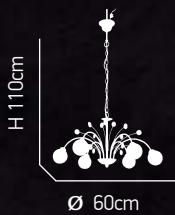

Mano 100

Κρύσταλλα διάφανα. Μεταλικός κορμός σε χρώμιο.
Transparent crystal. Metallic body in chrome.

ITEM NO: H9589/6
77-2235-143
6xG9 max. 40W