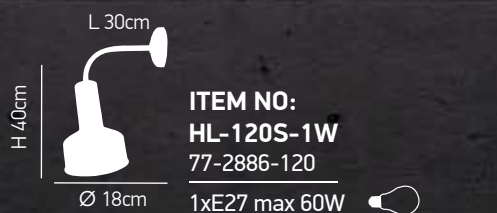

8. Dagny Black 1

Μεταλλικός μαυρος κορμός και καπέλο
Metal black shade and body wall lamp