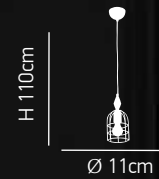

5.

Icarus

2 8 W6

Μεταλλικό λευκό πλέγμα με υφασμάτινο καλώδιο και ξύλινο δαχτυλίδι / Metal grid in white color with fabric cable and wooden ring

2.
ITEM NO:
HL-232-1P39
77-3011-80

1xE27 max 60W

4.
ITEM NO:
HL-232-1P11
77-3015-70