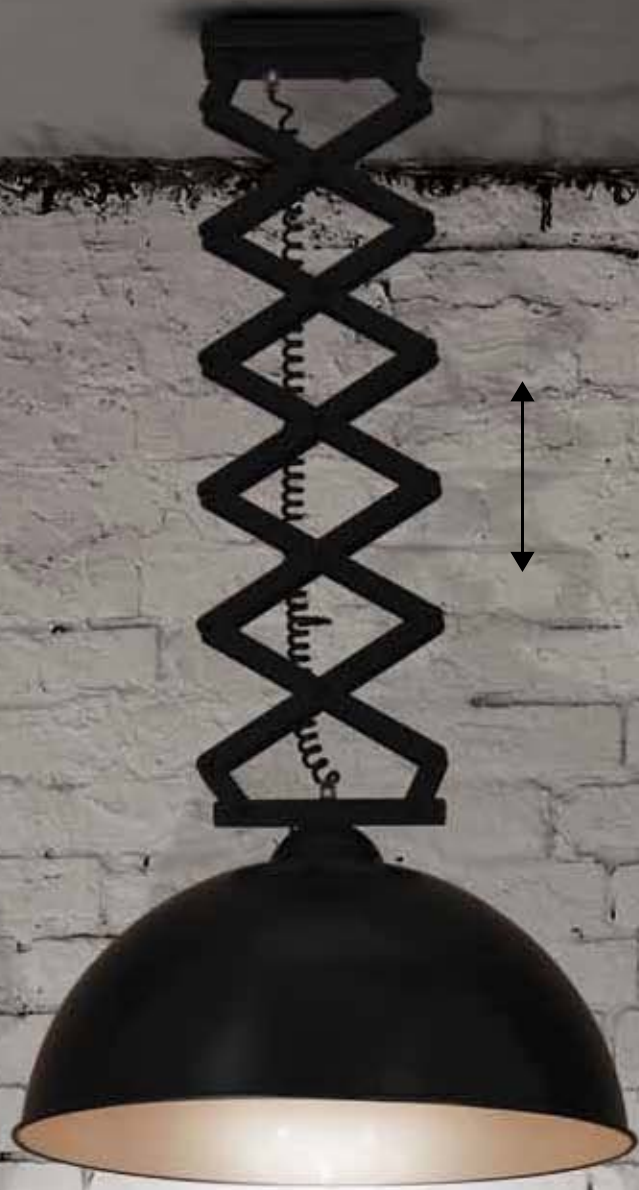

Esperos 1 2

Μαύρη επεκτεινόμενη ανάρτηση αλουμινίου με μαυρο καπέλο
Black aluminium extendable suspension with black shade

H 40-140cm

Ø 38cm

ITEM NO:
HL-224S-1P38
77-2978-245

1xE27 max 60W

H 45-140cm

Ø 50cm

ITEM NO:
HL-224S-1P50
77-2980-260

1xE27 max 60W