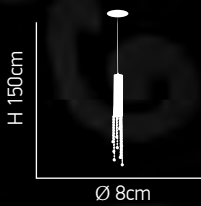

ITEM NO: 950-1
77-1488-76

1xG9 max. 40W