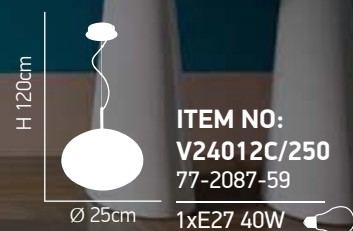

Ballo

2 100

Ροζέτα χρώμιο. Λευκό γυαλί οπαλίνα με διάφανο καλώδιο.
Chrome rosette. White opal glass with transparent cable.

330