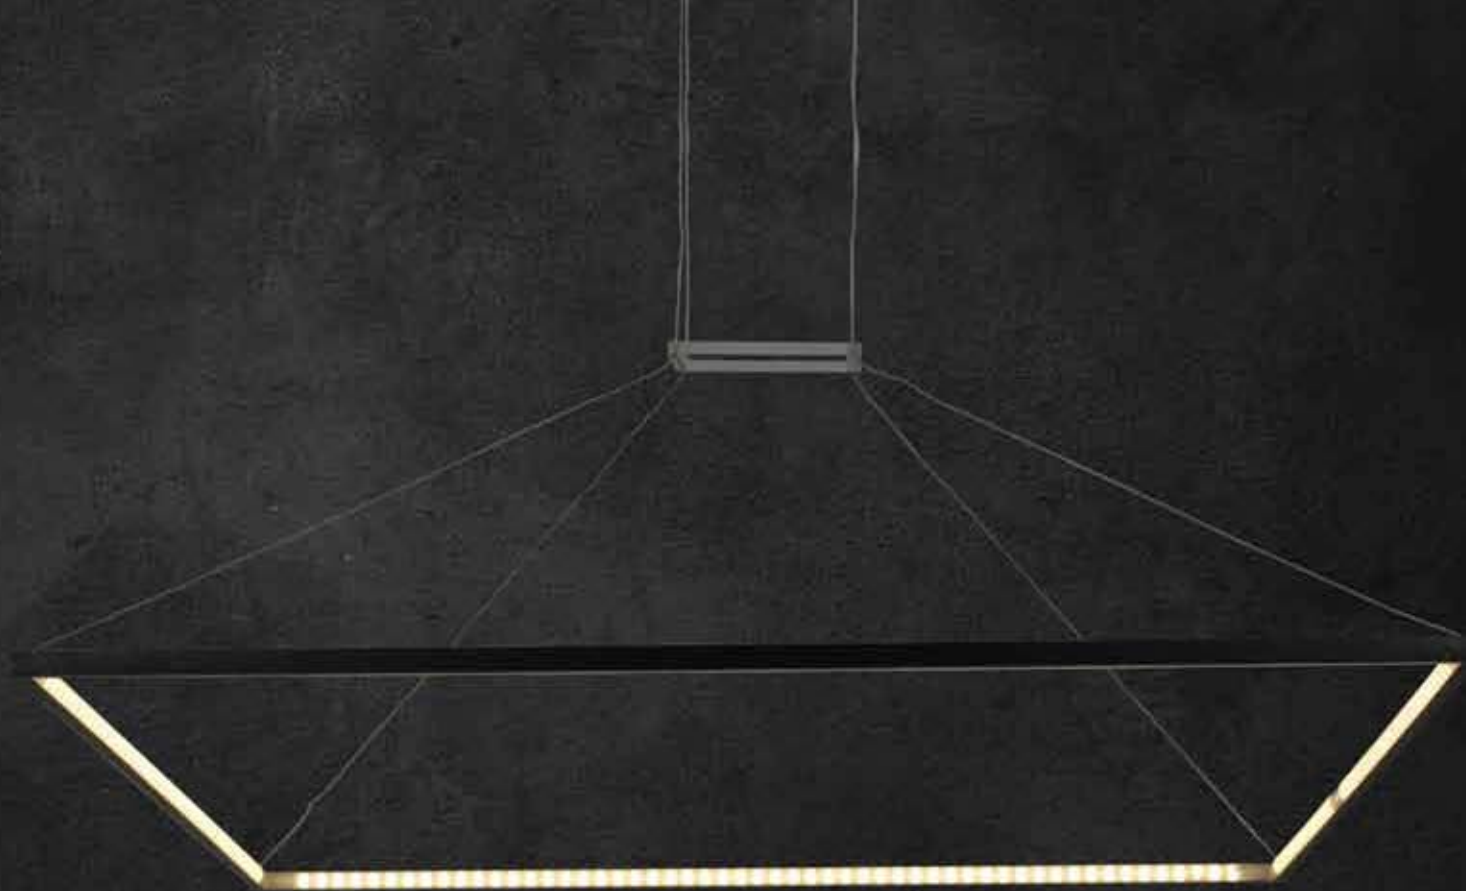

LED 50.4W | 4.000 Lm | 4.500 K

Hermes 3

Φωτιστικό LED σε χρώμα ασημί
Pendant LED in silver

ITEM NO:
MD5940B/600
77-2608-237

LED 22W | 1.900 Lm | 4.500 K

Hermes

3

Φωτιστικό LED σε χρώμα ασήμι
Pendant LED in silver