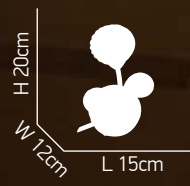

ITEM NO: 6006-1W
77-1751-38

1xG9 max. 40W