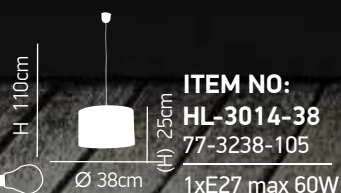

1. Clock

Φωτιστικό οροφής με υφασμάτινο καπέλο μαυρη ροζέτα / *Pendant with fabric shade black rossete*

2. Plank

Φωτιστικό οροφής με υφασμάτινο καπέλο μαυρη ροζέτα / *Pendant with fabric shade black rossete*

3. Letters

Φωτιστικό οροφής με υφασμάτινο καπέλο μαυρη ροζέτα / *Pendant with fabric shade black rossete*

4. Concrete

Φωτιστικό οροφής με υφασμάτινο καπέλο μαυρη ροζέτα / *Pendant with fabric shade black rossete*