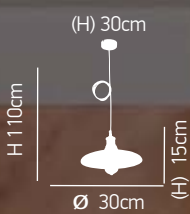

Merga

Καπέλο σε 2 διαφορετικά χρώματα με υφασμάτινο καλώδιο
Shade coating in 2 different colors with fabric cable

ITEM NO:
HL-241S-1P1
77-3048-70

1xE27 max 60W