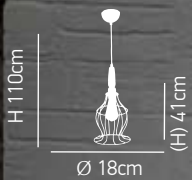

Maarav

Φωτιστικό σε κρεμαστό και απλικά με μεταλλικό πλέγμα σε 3 χρώματα
 Lighting in pendant and wall lamp with metallic grid in 3 colours

ITEM NO:
HL-071S-1P
 1xE27 max 60W

77-2774-106	1
77-2834-116	100
77-2835-116	8