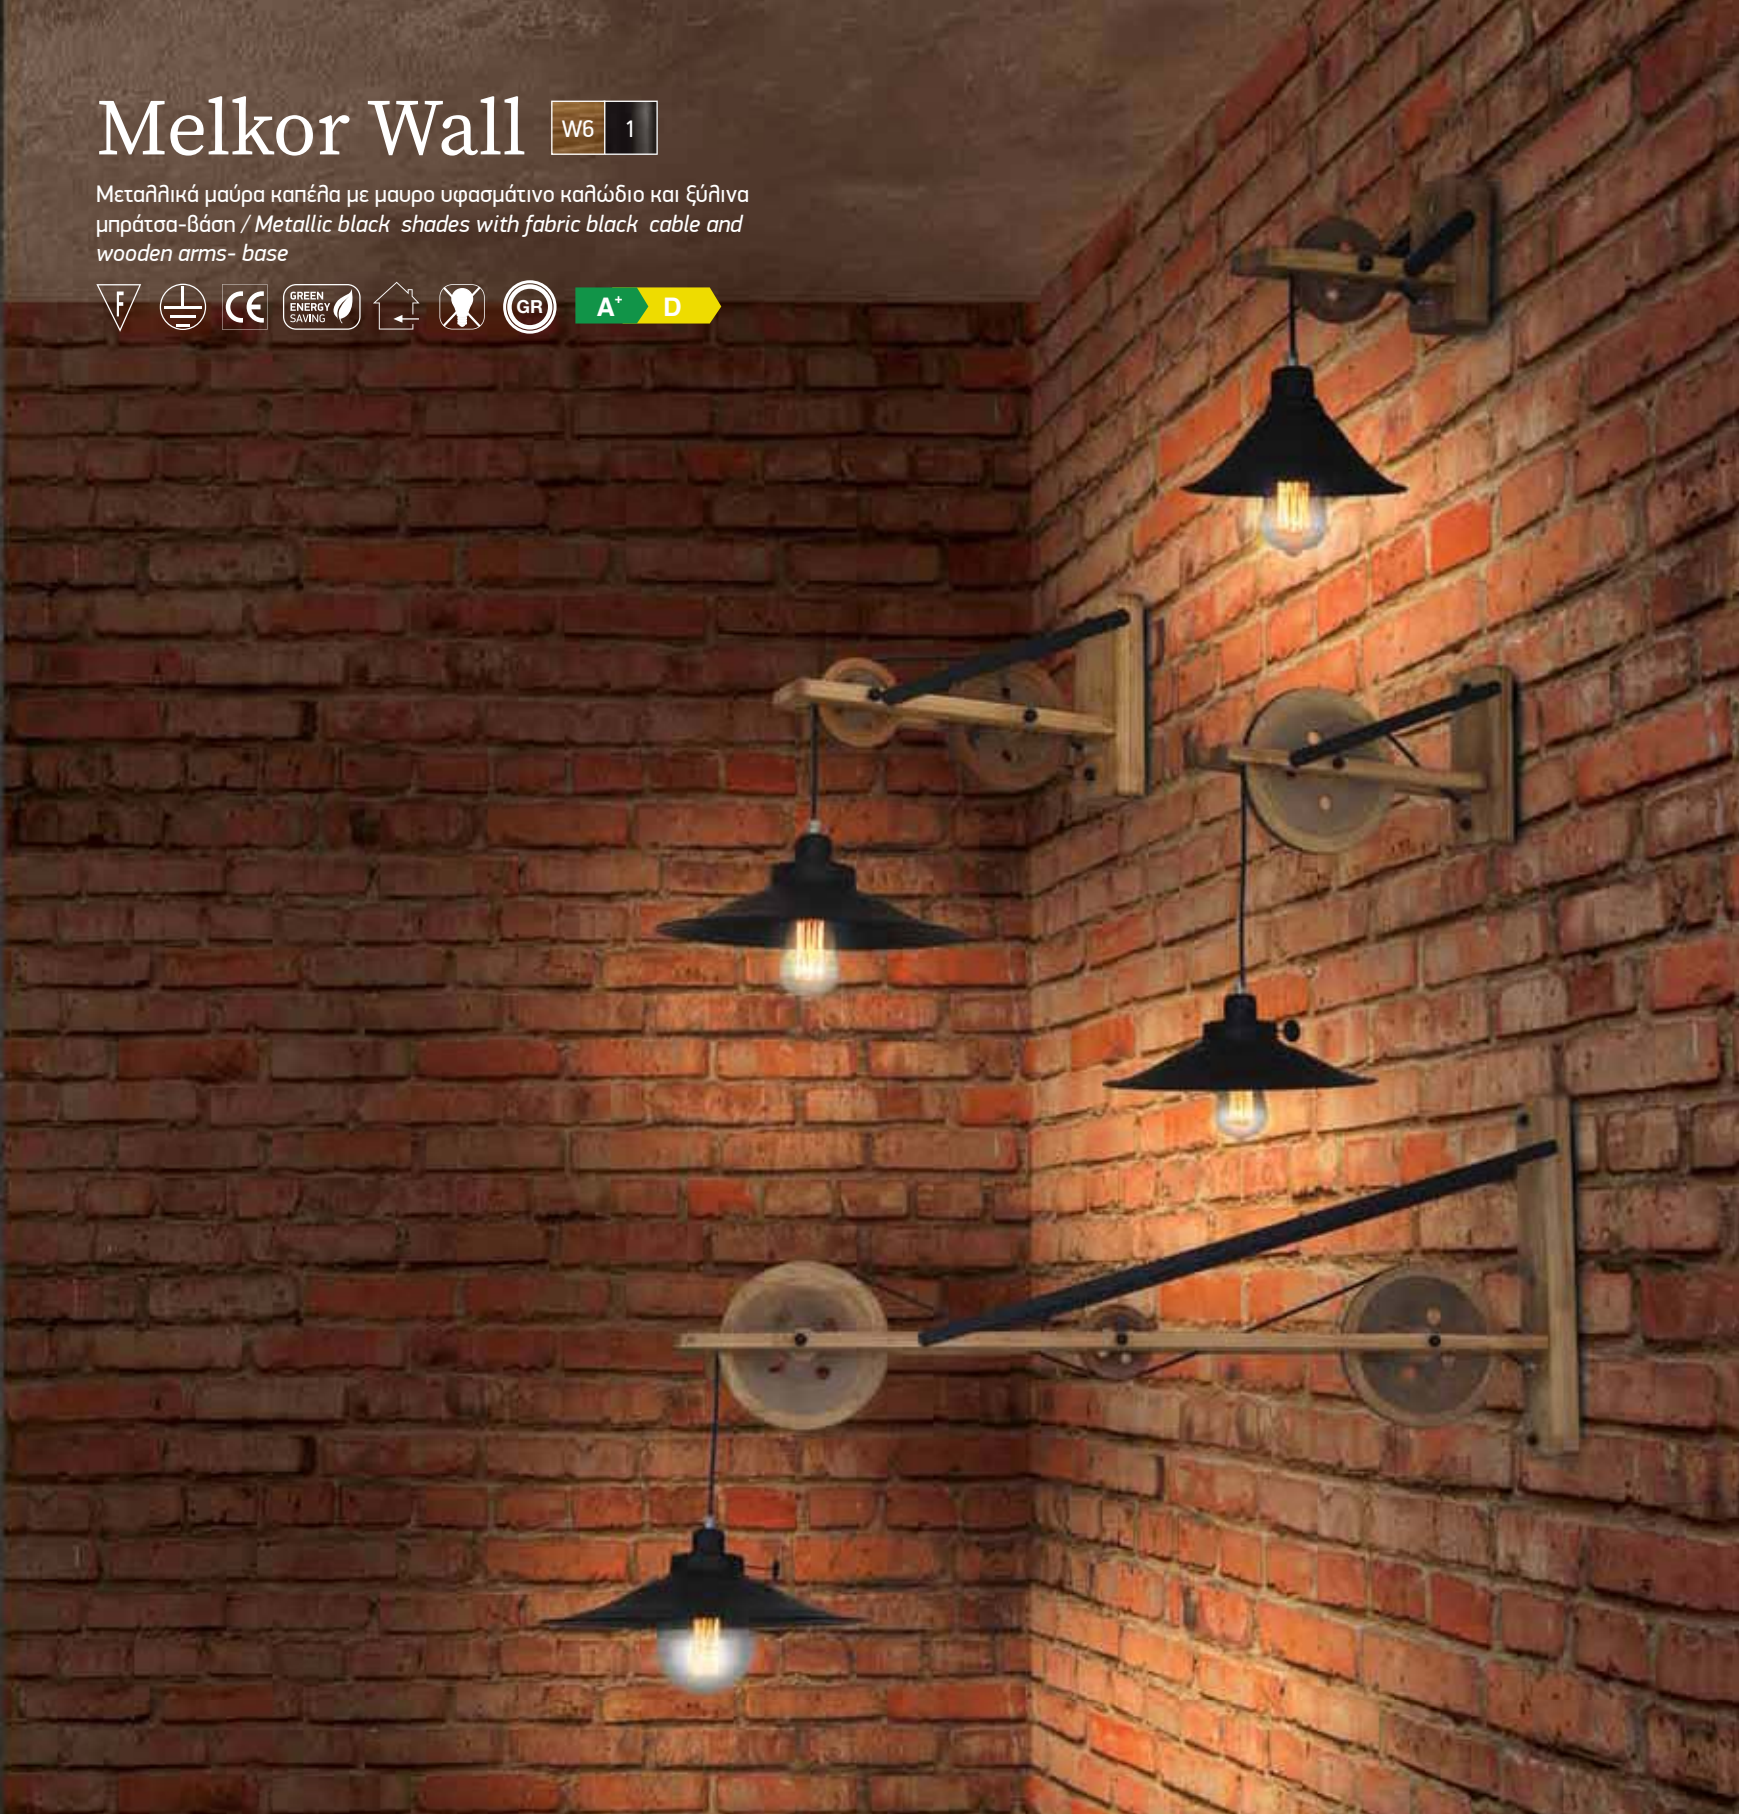

Melkor Wall W6 1

Μεταλλικά μαύρα καπέλα με μαυρο υφασμάτινο καλώδιο και ξύλινα μπράτσα-βάση / *Metallic black shades with fabric black cable and wooden arms- base*