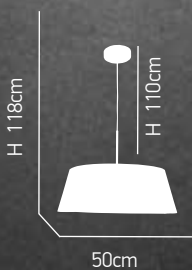

Nirvana 100

Ανάρτηση από χρώμιο, λευκό καφέ και γκρι καπέλο.
Chrome suspension, white brown and grey shade.