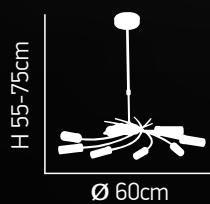

Lago

100

Γυαλί σατινέ λευκό.

Μεταλλικός κορμός σε χρώμιο.

White satin glass. Metallic body in chrome.

ITEM NO: 3285-8P
77-1736-177
8xG9 max. 40W