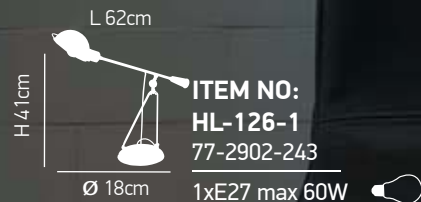

Artemis 1

μεταλλικός μαυρός κορμός και καπέλο με υφασμάτινο κόκκινο καλώδιο
Metal Black Body And Shade With Fabric Red Cable