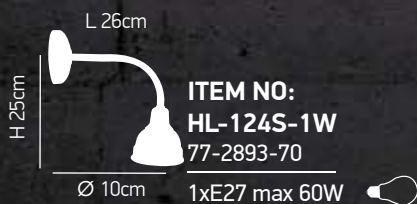

11. Zephyr Black 1

Μεταλλικός μαυρος κορμός και καπέλο
Metal black shade and body wall lamp