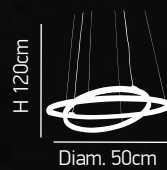

ITEM NO:
T8451/1S
77-2539-168

LED 6W | 480 Lm | 3.500 K

Kronos 100

Φωτιστικό LED με κρύσταλλα, βάση σε χρώμιο
LED pendant with crystals. Chrome.

ITEM NO:
P8553/2M
77-2538-547

LED 30W | 2.400 Lm | 3.000 K

Firmo 100