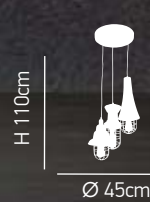

ITEM NO:
HL-237S-1P3

3xE27 max 60W

77-3388-348

77-3036-348