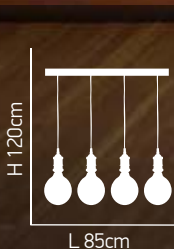

ITEM NO:
KS2048P-85-4AB
77-2170-131

4XE27 60W 230V