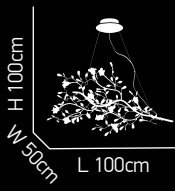

ITEM NO: MD2332/10 R
77-1174-565

10xG4 max. 20W

ITEM NO:
MD2332/10
77-1175-565

10xG4 max. 20W 

Lilly

66

Χειροποίητο γυαλί σε χρώμα μελί. Μεταλλικός κορμός σε αντική καφέ ρυθμιζόμενος.
Handmade honey-brown glass. Metallic antique brown body, adjustable.