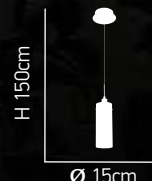

ITEM NO: MD2027-4A

77-1805-308

4xG9 max. 40W 230V

H 150cm

Ø 45cm

ITEM NO: MD2027-6A
77-1806-488

6xG9 max. 40W 230V 

H 150cm