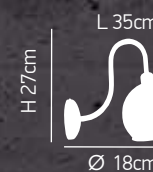

Illy White 2

Απλίκα με μεταλλικό άσπρο καπέλο
Metal white shade wall lamp

ITEM NO:
HL-110S-1W
77-2875-80

1xE27 max 60W