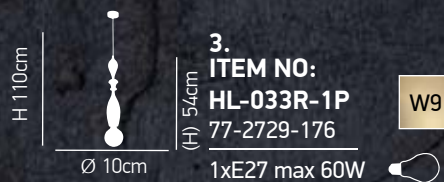

Melody Copper, Gold & Silver

Υφασμάτινο καλώδιο, δακτυλίδια από ξύλο μασιφ σε τρία χρώματα (χαλκός, χρυσό, ασημί).
Fabric cable massif wooden rings in 3 colors (copper, gold, silver).