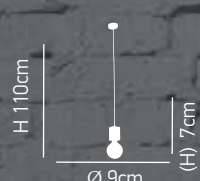

3.
ITEM NO:
HL-025R-1P
77-2721-78
1xE27 max 60W