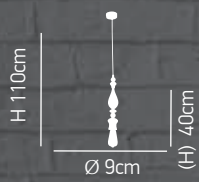

4.
ITEM NO:
HL-030R-1P
77-2726-117
1xE27 max 60W