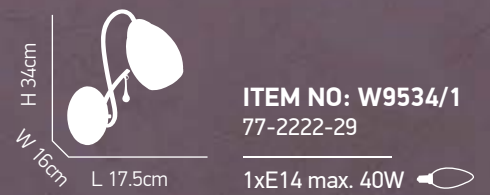

Pero 200

Ανάρτηση αντική μπρονζέ. Γυαλί λευκό με διακοσμητικά κρύσταλλα.
Antique brass fittings. White glass with decorative crystals