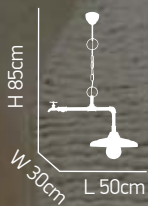

ITEM NO:
HL-520-1
77-2250-169

E27 1X40W

77-2322-169

6

77-2250-169

5