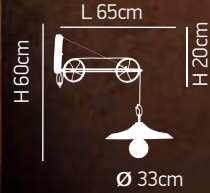

ITEM NO: HL-5260
77-2359-211 ☐ 1
77-2358-211 ☐ 6
E27 1X40W