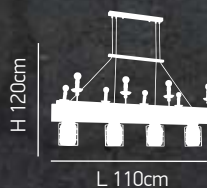

Kandela

W6 1

Κρεμαστό φωτιστικό με ξύλο και γυάλινα βάζα σε πλέγμα
Pendant with wood and jar in grid

ITEM NO:
HL-320JG-12PR
77-3242-730

4xE27 max 60W
8xE14 max 60W