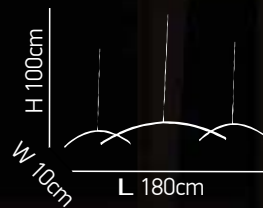

ITEM NO: P8451-3
77-2105-340

LED 30W 2.500 Lm | 3.000K