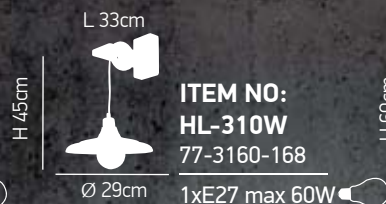

Cahal

W6 2

Μεταλλικό λευκό καπέλο με κοκκίνο υφασμάτινο καλώδιο και ξύλινο σκελετό
Metallic white shade with fabric red cable and wooden arms