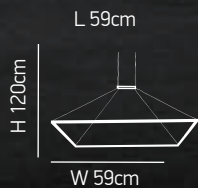

Hermes 3

Φωτιστικό LED σε χρώμα ασημί
Pendant LED in silver

ITEM NO:
MD5940B/600
77-2608-237

LED 22W | 1.900 Lm | 4.500 K