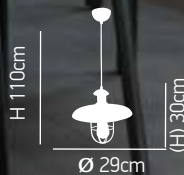

Kuro

1 8

Μεταλλικό καπέλο με χάλκινο πλέγμα
Metal shade with copper grid

ITEM NO:
HL-238S-1P
77-3040-155
1xE27 max 60W