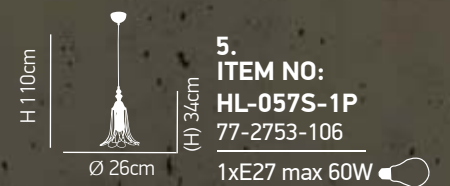

Nexus

1 W6

Φωτιστικό σε κρεμαστό και απλίκια με μεταλλικό μαυρο πλέγμα, ξύλινα δακτυλίδια και καλώδιο σε διάφορα χρώματα / lighting in pendant and wall lamp with metallic black grid, wooden rings and cable in different colours