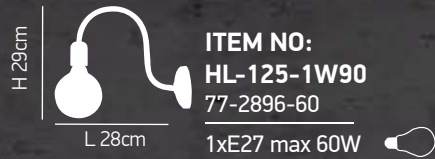

Selena 1

Απλικά με μεταλλικό μαυρο μπράτσο
Wall lamp with metal black arm