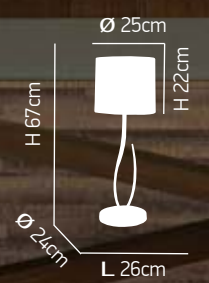

ITEM NO: ART 550-1B
77-2141-56
1xE27 max. 40W