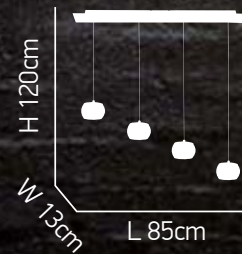

Angelo

100

Μεταλλικό μπαλάκι σε χρώμιο, διάφανο γυαλί εξωτερικά. Βάση σε χρώμιο.
Metall ball in chrome, clear glass outside. Chrome base.