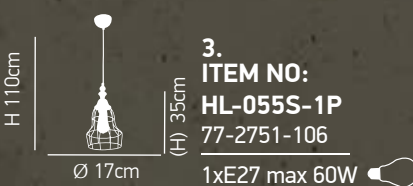

Nexus

1 W6

Φωτιστικό σε κρεμαστό και απλίκια με μεταλλικό μαυρο πλέγμα, ξύλινα δακτυλίδια και καλώδιο σε διάφορα χρώματα / lighting in pendant and wall lamp with metallic black grid, wooden rings and cable in different colours