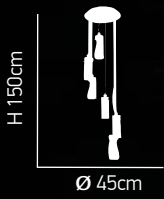

ITEM NO: MD2027-4A

77-1805-308

4xG9 max. 40W 230V

H 150cm

Ø 45cm

ITEM NO: MD2027-6A
77-1806-488

6xG9 max. 40W 230V 

H 150cm