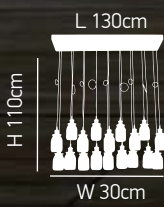

ITEM NO:
HL-2247J-18P
77-2822-635

18xE27 max 60W 

H 110cm

ITEM NO:
HL-2247J-6P
77-3063-145

200

6xE27 max 60W 

Ø 40cm

H 110cm