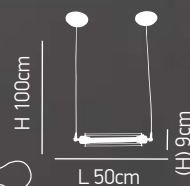

ITEM NO:
DD-0309
77-2599-67

1xE27 max 60W