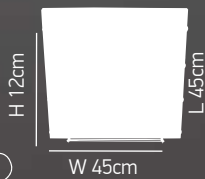

ITEM NO:
KS1342P-8-1BK
77-2155-22

E27 1X60W 230V

ITEM NO:
BD-0312-4
77-2602-309

4xE27 max 60W