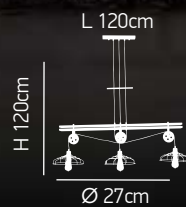

Deon

W6 1

Μεταλλικά μαύρα πλεγμάτα με υφασμάτινο μαύρο καλώδιο και ξύλινο σκελετό
Metallic black grid with fabric black cable and wooden arms.