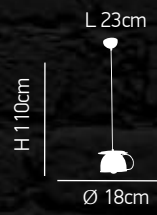

ITEM NO:
HL-227S-1P
1xE27 max 60W

77-2992-135	2	
77-2993-135	2	40
77-2994-135	2	10
77-2995-135	2	30
77-2996-135	2	20