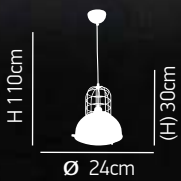

60

ITEM NO:
HL-206SG-1PC

1xE27 max 60W

77-2918-378	1	100	20
77-3371-378	1	100	30
77-3372-378	1	100	10
77-3373-378	1	100	40

ITEM NO:
HL-206SG-1PG

1xE27 max 60W

77-3374-300	1	100	20
77-2919-300	1	100	30
77-3375-300	1	100	10
77-3376-300	1	100	40