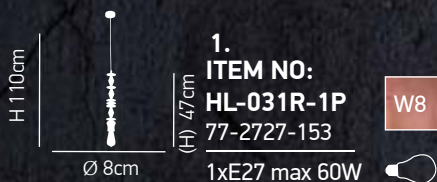

Melody Copper, Gold & Silver

Υφασμάτινο καλώδιο, δακτυλίδια από ξύλο μασιφ σε τρία χρώματα (χαλκός, χρυσό, ασημί).
Fabric cable massif wooden rings in 3 colors (copper, gold, silver).