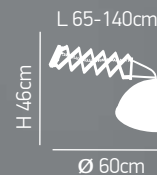

ITEM NO:
HL-224S-1W60
77-2983-385
1xE27 max 60W