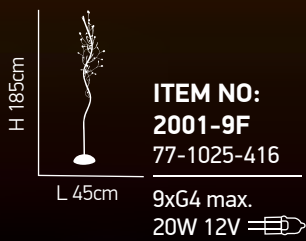

Rosebud

100

Κρυσταλλάκια διάφανα και μελί χρώμα. Μεταλλικός κορμός σε χρώμιο.
Transparent and honey-brown crystals. Metallic body in chrome.

ITEM NO:

2001-9F

77-1025-416

9xG4 max.

20W 12V