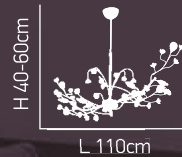

H 40-60cm

L 110cm

ITEM NO: TAV111 6Φ

77-1913-304

6xG9 max. 40W