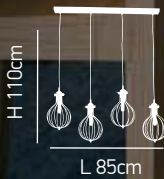

Ø 50cm 3xE27 max 60W

H 130cm

ITEM NO:
HL-317P-1
 77-3181-53

Ø 20cm 1xE27 max 60W

H 110cm

ITEM NO:
HL-317P-6
 77-3178-310

Ø 35cm 6xE27 max 60W

ITEM NO:
HL-317P-4
77-3180-268