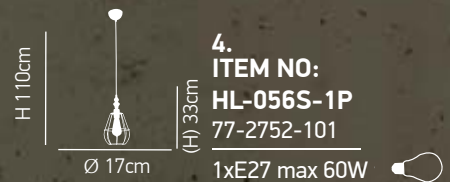

Nexus

1 W6

Φωτιστικό σε κρεμαστό και απλίκια με μεταλλικό μαυρο πλέγμα, ξύλινα δακτυλίδια και καλώδιο σε διάφορα χρώματα / lighting in pendant and wall lamp with metallic black grid, wooden rings and cable in different colours