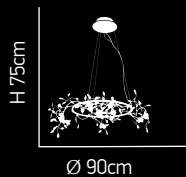

Anthos 200

Κρυσταλλάκια και χειροποίητα γυαλιά.
Μεταλλικός κορμός σε μπρονζέ.

Crystals and handmade glass. Metallic body in bronze.