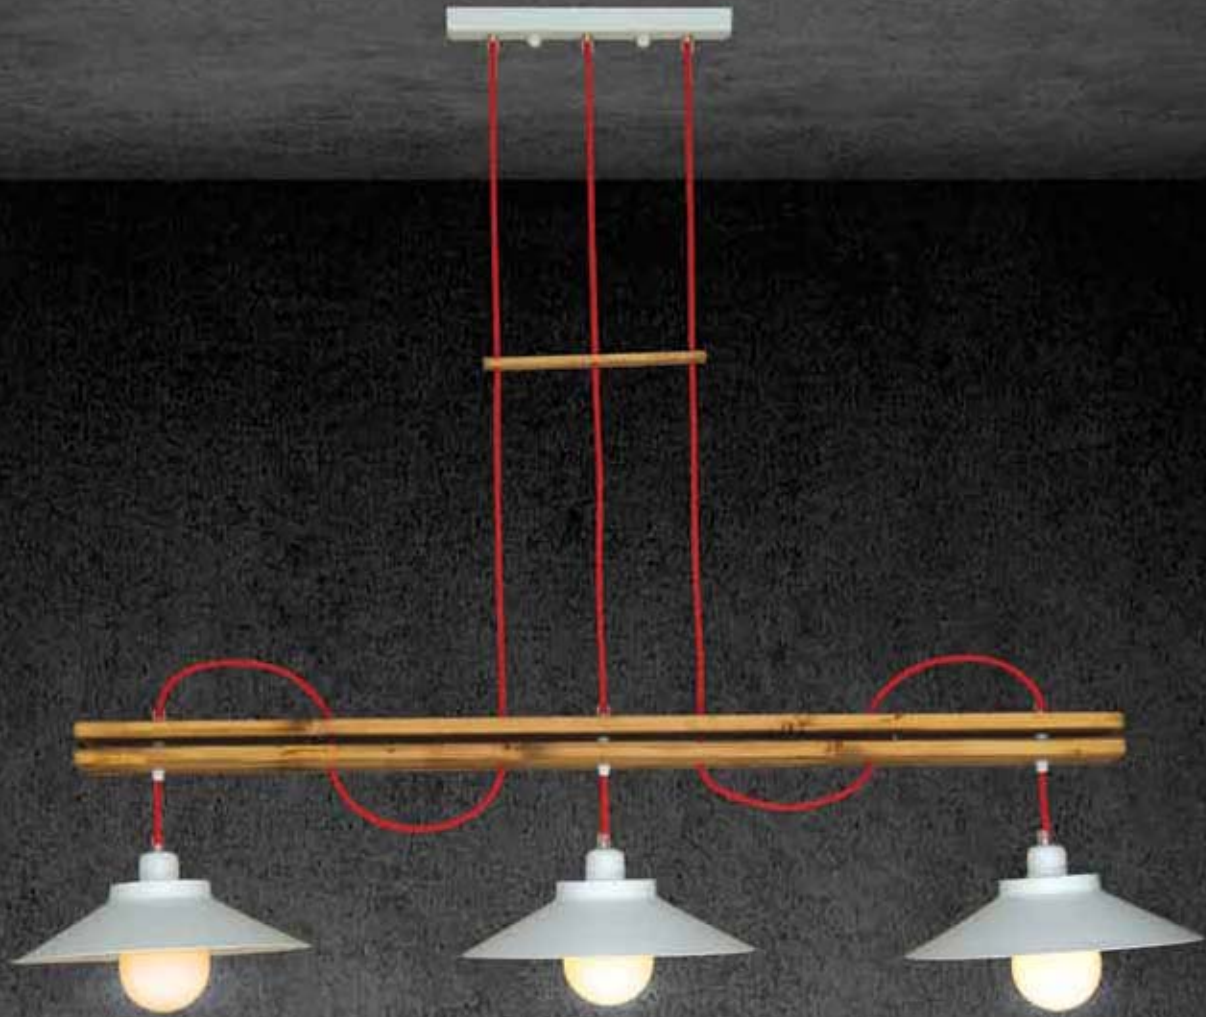

Cahal

W6 2

Μεταλλικό λευκό καπέλο με κοκκίνο υφασμάτινο καλώδιο και ξυλινα μπρατσα βαση.
Metallic white shade with fabric red cable and wooden arms- base.

ITEM NO:
HL-310P-3
77-3165-265

3xE27 max 60W