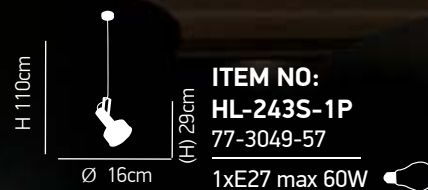

ITEM NO:
HL-243S-1P
77-3049-57

1xE27 max 60W