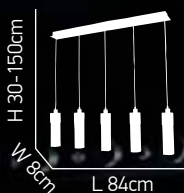

Armonia

100

Χειροποίητο τετράγωνο κρύσταλλο με φουσαλίδες. Βάση χρωμίου με διακοσμητικά LED.
Handmade rectangular crystals of adjustable height. Chrome base with LEDs.