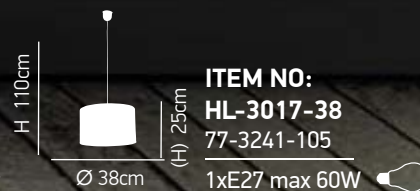

7. Vino

Φωτιστικό οροφής με υφασμάτινο καπέλο μαυρη ροζέτα / Pendant with fabric shade black rossete