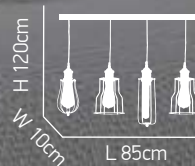

ITEM NO:
KS2048P-85-4AB-S
77-2449-241
4XE27 60W 230V