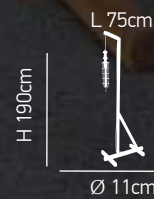

ITEM NO:
HL-303FL
77-3128-208

1xE27 max 60W