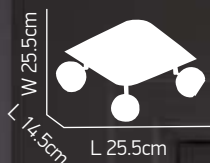

Sphera 100

Μεταλλικό προβολάκι σε χρώμιου.
Chrome Metallic Spot.

ITEM NO: HS-2117-04

77-2076-68

4xGU10 50W 220-240V