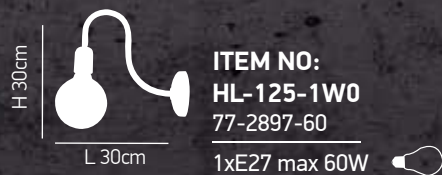

Selena 1

Απλικά με μεταλλικό μαυρο μπράτσο
Wall lamp with metal black arm