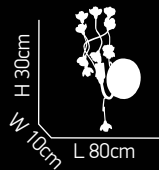

Jasmin Chrome

100

Κρύσταλλα διάφανα. Μεταλλικός κορμός σε χρώμιο.
Transparent crystal. Metallic body in chrome.

ITEM NO: TAV11
77-1916-81

1xG9 max. 40W