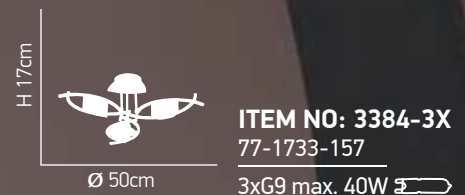

Brava 100

Κρύσταλλο διάφανο πολυγωνικό.
Μεταλλικός κορμός σε χρώμιο ρυθμιζόμενος.
Transparent polygonal crystal. Metallic body in chrome, adjustable.