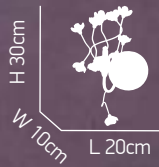

ITEM NO: TAV111
77-1917-81

1xG9 max. 40W