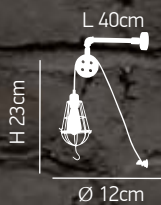

Theoden Wall

1 W6

Μεταλλικό μαυρο πλέγμα και μπράτσα με ξύλινη τροχαλία
Metallic black grid and arms wooden pulley

ITEM NO:
HL-319W
77-3189-140
1xE27 max 60W