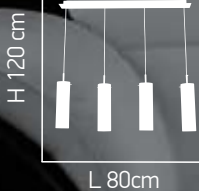

ITEM NO: 779/4
77-2143-222

4XGU10 max 35W 230V