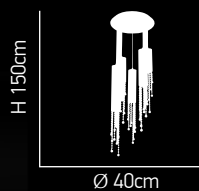

Dream

100

Μεταλλικός κορμός σε χρώμιο. Κρύσταλλα διάφανα.
Metallic body in chrome. Transparent crystals.