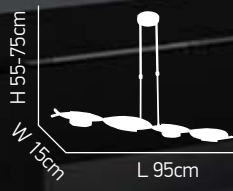

ITEM NO: 3384A-4P
77-1731-222
4xG9 max. 40W