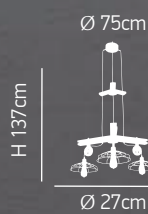

Deon

W6 1

Μεταλλικά μαύρα πλέγματα με υφασμάτινο μαύρο καλώδιο και ξύλινο σκελετό / Metallic black grid with fabric black cable and wooden arms.

ITEM NO:
HL-315P-3
77-3171-390
3xE27 max 60W