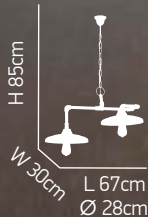

Φωτιστικό μεταλλικό, χρώμα καφέ και μπέζ πατίνα
Metallic pendant, brown and beige color.

ITEM NO:
HL-520-1
 77-2250-169

E27 1X40W

77-2322-169

6

77-2250-169

5

ITEM NO:
HL-520-2