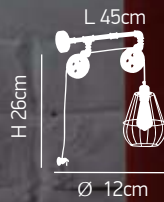

Ulbar Wall 1 W6

Μεταλλικό μαυρο πλέγμα και μπράτσα με ξύλινη τροχαλία
Metallic black grid and arms wooden pulley

ITEM NO:
HL-319W
77-3186-175
1xE27 max 60W