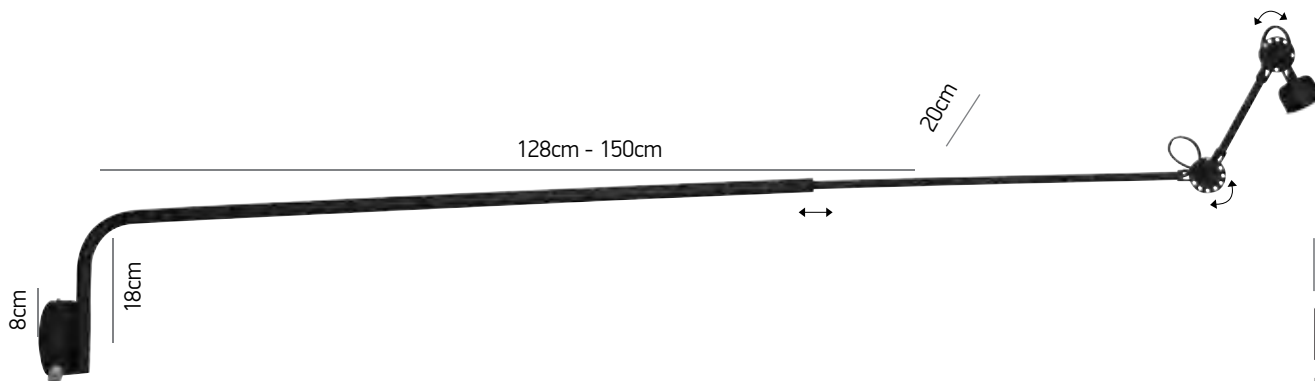

HLW 13L

- 2 **HLW 13L W**
  77-3288-147
- 1 **HLW 13L B**
  77-3286-147
- 100 **HLW 13L C**
  77-3287-158