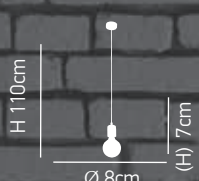

2.
ITEM NO:
HL-024R-1P
77-2720-73
1xE27 max 60W