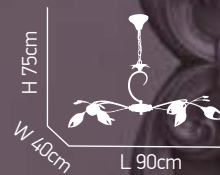

Edem

66

Χειροποίητο γυαλί σε χρώμα μελί. Μεταλλικός κορμός σε αντική καφέ ρυθμιζόμενος.
Handmade honey-brown glass. Metallic antique brown body, adjustable.