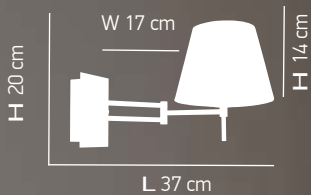

Dora

Βάση νίκελ σατινέ ή μπρονζέ με λευκό και μπεζ καπέλο αντίστοιχα.

Nickel satin or bronze base with white and beige shade.

458

ITEM NO: ARB-013/001

E14 X40W

77-2114-36

101

77-2115-36

200