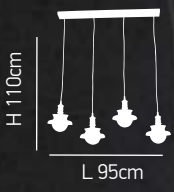

3xE27 max 60W

(H) 7cm

H 110cm

Ø 19cm

ITEM NO:
HL-202S-1P
 77-2909-55

1xE27 max 60W

ITEM NO:
HL-202S-4P
77-2912-280

4xE27 max 60W 