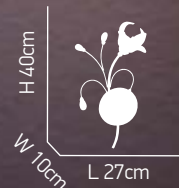

ITEM NO:
B-072374/1A
77-1544-42

1xG9 max. 40W