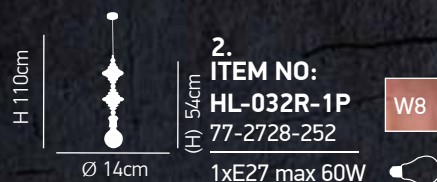

Melody Copper, Gold & Silver

Υφασμάτινο καλώδιο, δακτυλίδια από ξύλο μασιφ σε τρία χρώματα (χαλκός, χρυσό, ασημί).
Fabric cable massif wooden rings in 3 colors (copper, gold, silver).