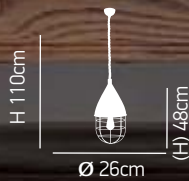

1xE27 max 60W

Cleitus

Μεταλλικό καπέλο με πλέγμα σε 3 διαφορετικά χρώματα, ανάρτηση από σκοινί.
Metal shade with grid, in 3 different colors, with cord suspension.

80

ITEM NO:
HL-231S-1P
77-3010-249

5

1xE27 max 60W