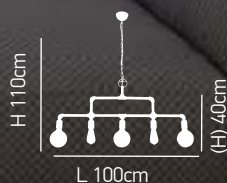

Ariston

Μεταλλικός μπέζ- σκούρος καφέ κορμός και ροζέτες με αλυσίδα
Metal beige - dark brown body and rossete with chain