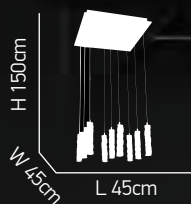

Totem 100

Διάφανο γυαλί κυματιστό με διαφανή ανάρτηση ρυθμιζόμενη. Βάση σε χρώμιο.
Transparent wavy glass with transparent adjustable suspension. Chrome base.

ITEM NO: MD2030-9A
77-1802-435
9xG9 max. 40W 230V