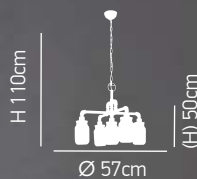

ITEM NO:
HL-088J-5

5xE27 max 60W

77-2805-355

5

77-2804-355

6