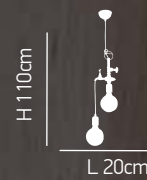

 1xE27 max 60W

ITEM NO:
HL-076T-2P
 77-2784-171

6

 2xE27 max 60W

H 23cm

W 43cm

ITEM NO:
HL-079-3W
3xE27 max 60W

77-3119-215