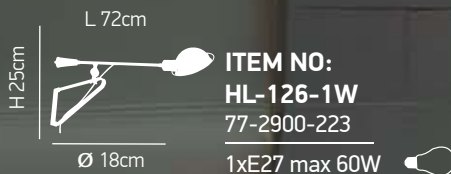

Artemis 1

μεταλλικός μαυρός κορμός και καπέλο με υφασμάτινο κόκκινο καλώδιο
Metal Black Body And Shade With Fabric Red Cable