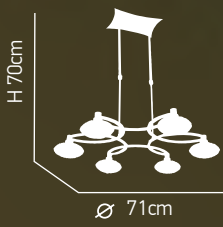

CRYSTAL

Bella

100

Μεταλλικός κορμός σε χρώμιο ρυθμιζόμενος. Κρύσταλλο διάφανο χειροποίητο.
Metallic body in chrome adjustable. Transparent handmade crystal.

ITEM NO: C-072970/4A
77-2241-232

4xG9 max. 40W

ITEM NO:
C-072970/6
77-2242-355
6xG9 max. 40W