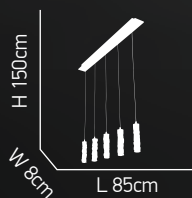

ITEM NO: MD2030-5A
77-1801-251

5xG9 max. 40W 230V