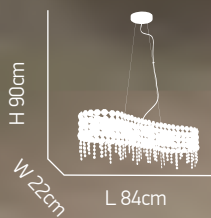

ITEM NO: P8120/8

77-1222-752

8xG9 max. 40W