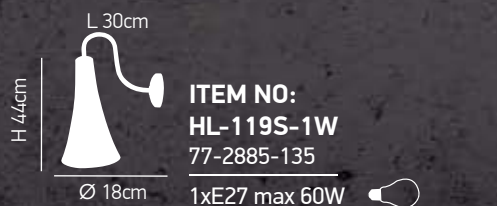

7. Basil Black 1

Μεταλλικός μαυρος κορμός και καπέλο
Metal black shade and body wall lamp