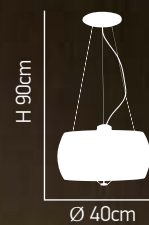

ITEM NO:
AD6011-3M
77-1438-192

100

3xE27 max. 60W