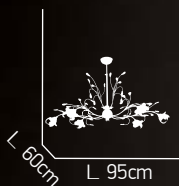

Lily 100

Χειροποίητο γυαλί λευκό με κρύσταλλα Asfour. Μεταλλικός κορμός σε χρώμιο.
Handmade white glass and Asfour crystals. Metallic body in chrome.

ITEM NO: C-072374/6B

77-1548-277

6xG9 max. 40W