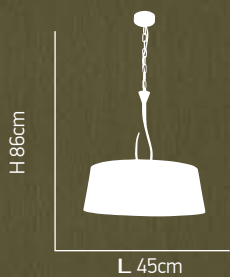

454

ITEM NO: ART 550-1
77-2138-103
3xE27 max. 40W