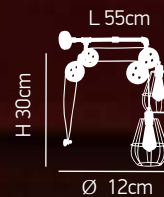

1xE27 max 60W 

Ulbar Wall 1 W6

Μεταλλικό μαυρο πλέγμα και μπράτσα με ξύλινη τροχαλία
 Metallic black grid and arms wooden pulley

ITEM NO:
HL-319W
 77-3186-175
 1xE27 max 60W

ITEM NO:
HL-318W-3
 77-3188-195
 1xE27 max 60W