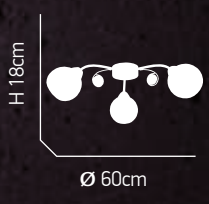

ITEM NO: C9524/3
77-2227-62
3xE14 max. 40W