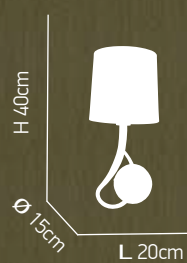

ITEM NO: ART 550-1A
77-2139-39
1xE14 max. 40W