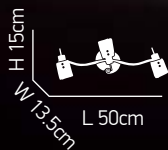

ITEM NO: G953-3S
77-1045-103

3xG9 max. 40W