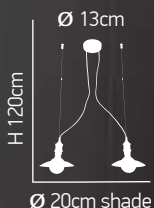

ITEM NO:
KS2048P-13-2AB-P
77-2439-220
2XE27 60W 230V