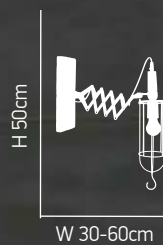

ITEM NO: HL-5156
77-2279-152
E27 1X40W