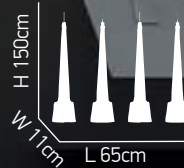

A+ D

H 30cm

Ø 50cm

ITEM NO: 7170/6+3
77-2146-283

9XGU10 max 35W 230V 

ITEM NO: 7170/5+1
77-2145-193
6XGU10 max 35W 230V 

Logo 100

Μεταλλικός κώνος σε χρώμιο με μασίφ κρύσταλλο διάφανο. Βάση σε χρώμιο.
Metallic cone in chrome with solid transparent crystal. Chrome base.