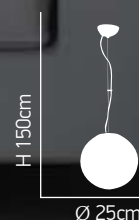

ITEM NO:
886-25
77-1875-52

1xE27 max. 60W