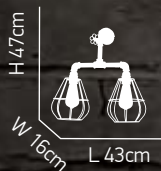

Manou 3

Φωτιστικό μεταλλικό γκρι.
Light metal grey.

ITEM NO:
HL-627-2
77-2431-160 3

E27 2X40W