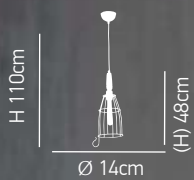

ITEM NO:
HL-01S-1P

1xE27 max 60W

77-2828-116 W6 1

77-2829-127 W6 100

77-2830-128 W6 8