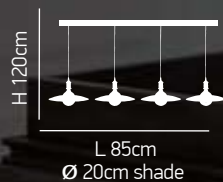

ITEM NO:
KS2048P-40-5AB-5P
77-2445-458
5XE27 60W 230V

ITEM NO:
KS2048P-13-3AB-3P
77-2437-269
3XE27 60W 230V

Magnum Plate

200 1 2

Μεταλλικό καπέλο εξωτερικά μαύρο, εσωτερικά λευκό με μαύρο υφασμάτινο καλώδιο, μπρονζέ ντουί και ροζέτα. / Metallic shade, black outside white inside with black fabric cable, antique bronze lampholder and rosette.