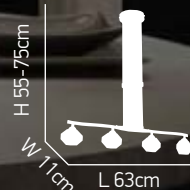

ITEM NO:
4203-4P
77-1750-189

4xG9 max. 40W