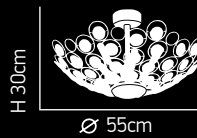

ITEM NO: YD3833/6
77-1140-374

6xG9 max. 40W 230V

H 90cm

Ø 60cm

ITEM NO: YX3833/8
77-1138-488

8xG9 max. 40W 230V 

H 30cm

Ø 55cm