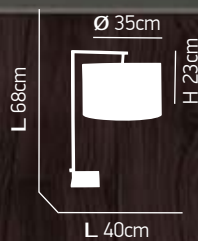

ITEM NO: LVP-501/002

E27 1X40W  77-2130-113 200

77-2129-113 100

ITEM NO: LMP-501/002

E27 1X40W  77-2128-74 200

77-2127-74 100

Hana 6

Αμπαζούρ ύφασμα λευκό. Ανάρτηση καφέ πατίνα.
White shades. Brown patina fittings.