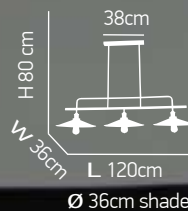

ITEM NO:
KS1288P-36-3BK
77-2163-209

E27 3X60W 230V