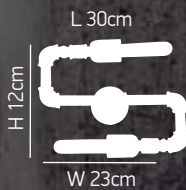

L 30cm

H 12cm

W 23cm

ITEM NO:
HL-104-2W

5

77-2816-145

6

2xE27 max 60W