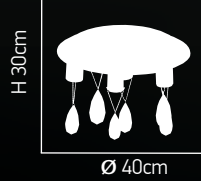

A+ D

H 30cm

Ø 50cm

ITEM NO: 7170/6+3
77-2146-283

9XGU10 max 35W 230V 

ITEM NO: 7170/5+1
77-2145-193
6XGU10 max 35W 230V 

Logo 100

Μεταλλικός κώνος σε χρώμιο με μασίφ κρύσταλλο διάφανο. Βάση σε χρώμιο.
Metallic cone in chrome with solid transparent crystal. Chrome base.