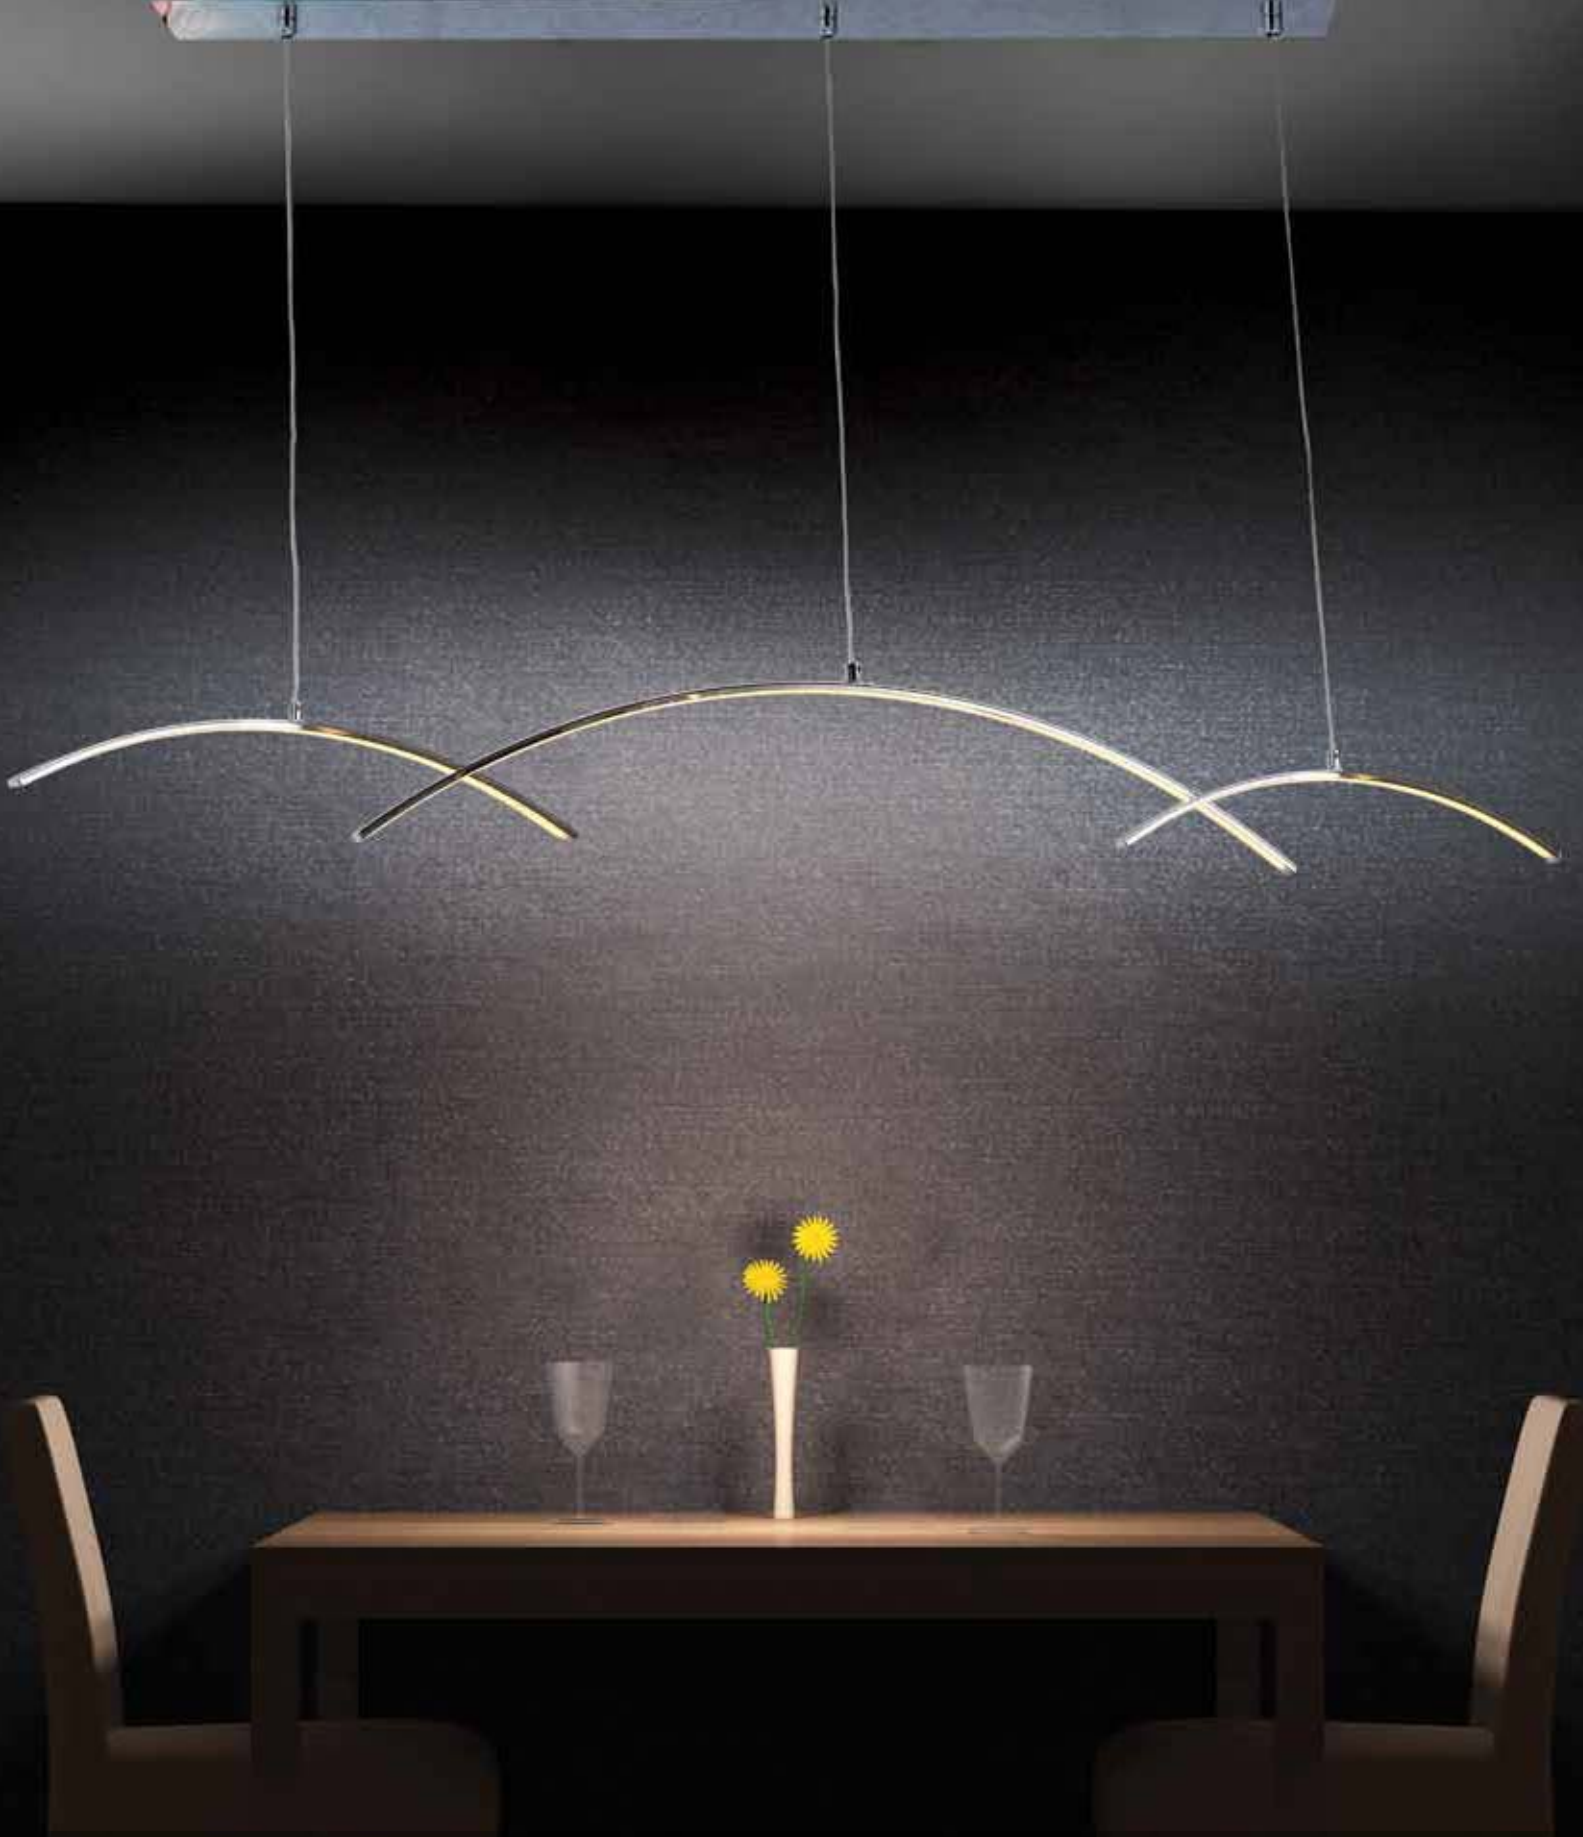

Firmo 100

Φωτιστικό LED σε χρώμιο.
LED pendant in chrome.

ITEM NO: P8451-3
77-2105-340

LED 30W 2.500 Lm | 3.000K