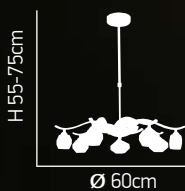

ITEM NO: 6074-7P
77-1746-278
7xG9 max. 40W