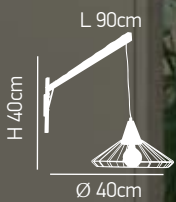

Liner

W6 1

Ξύλινη απήλικα με μεταλλικό καπέλο
Wooden wall lamp with metallic shade

ITEM NO:
HL-254-40W
77-3115-195

1xE27 max 60W