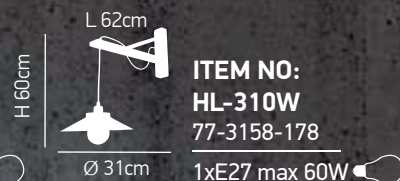

Cahal

W6 2

Μεταλλικό λευκό καπέλο με κοκκίνο υφασμάτινο καλώδιο και ξύλινο σκελετό
Metallic white shade with fabric red cable and wooden arms