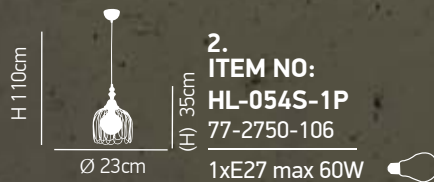

Nexus

1 W6

Φωτιστικό σε κρεμαστό και απλίκια με μεταλλικό μαυρο πλέγμα, ξύλινα δακτυλίδια και καλώδιο σε διάφορα χρώματα / lighting in pendant and wall lamp with metallic black grid, wooden rings and cable in different colours