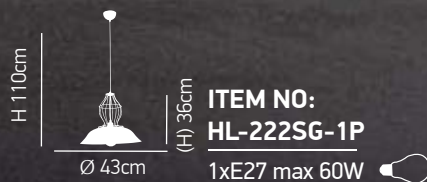

Medea

Μεταλλικό καπέλο με πλέγμα σε διάφορα χρώματα
Metal shade with grid coating in several colors

77-2968-170 2

77-2969-195 55

77-2970-215 88

77-2971-215 66