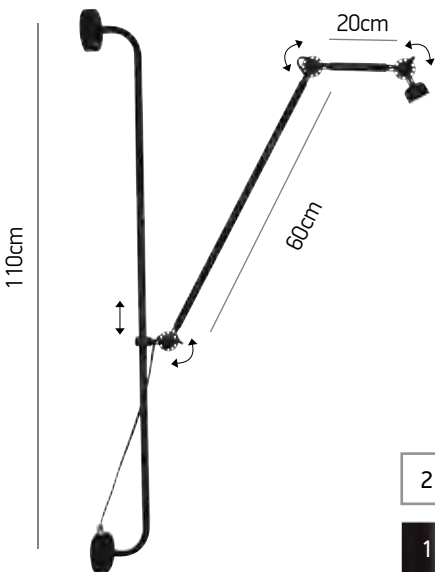

- 2 **HLW14M W**
77-3294-158
- 1 **HLW14M B**
77-3292-158
- 100 **HLW14M C**
77-3293-173

HLW 14L

- 2 **HLW14LW**
77-3297-166
- 1 **HLW14LB**
77-3295-166
- 100 **HLW14LC**
77-3296-181

Metal Shades Index

SHADE DIMENSIONS	9.5cm	9.5cm	
	11cm 13cm	14cm 14cm	9cm Ø 17cm
COLORS			
1	B1 77-3317-12	B2 77-3318-12	B3 77-3319-12
2	W1 77-3320-12	W2 77-3321-12	W3 77-3322-12
30	G1 77-3323-12	G2 77-3324-12	G3 77-3325-12
40	GR1 77-3326-12	GR2 77-3327-12	GR3 77-3328-12
20	BLU1 77-3329-12	BLU2 77-3330-12	BLU3 77-3331-12
10	R1 77-3332-12	R2 77-3333-12	R3 77-3334-12
100	C1 77-3335-22	C2 77-3336-22	C3 77-3337-22
90	AB1 77-3338-22	AB2 77-3339-22	AB3 77-3340-22
80	AC1 77-3341-22	AC2 77-3342-22	AC3 77-3343-22