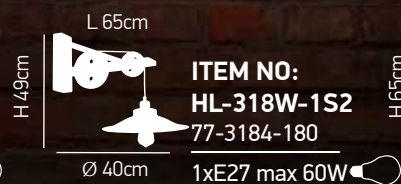

Melkor Wall W6 1

Μεταλλικά μαύρα καπέλα με μαυρο υφασμάτινο καλώδιο και ξύλινα μπράτσα-βάση / *Metallic black shades with fabric black cable and wooden arms- base*