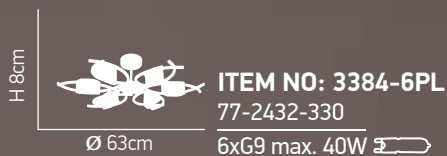

Brava 100

Κρύσταλλο διάφανο πολυγωνικό.
Μεταλλικός κορμός σε χρώμιο ρυθμιζόμενος.
Transparent polygonal crystal. Metallic body in chrome, adjustable.