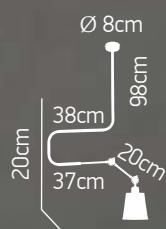

Shade
AB2
77-3339-22 90

Base
HLC11L B
77-3314-160 1

1XE27 60W 230V