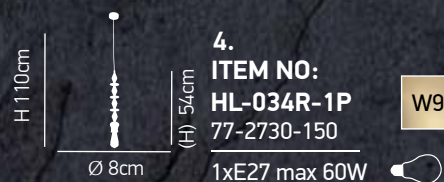

Melody Copper, Gold & Silver

Υφασμάτινο καλώδιο, δακτυλίδια από ξύλο μασιφ σε τρία χρώματα (χαλκός, χρυσό, ασημί).
Fabric cable massif wooden rings in 3 colors (copper, gold, silver).