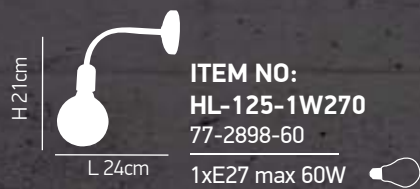

Selena 1

Απλικά με μεταλλικό μαυρο μπράτσο
Wall lamp with metal black arm