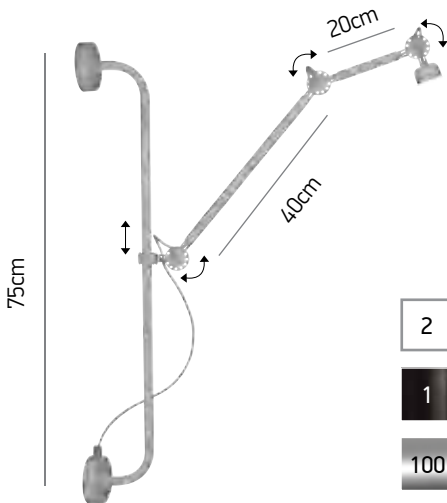

- 2 **HLW14M W**
77-3294-158
- 1 **HLW14M B**
77-3292-158
- 100 **HLW14M C**
77-3293-173

HLW 14L

- 2 **HLW14LW**
77-3297-166
- 1 **HLW14LB**
77-3295-166
- 100 **HLW14LC**
77-3296-181

Metal Shades Index

SHADE DIMENSIONS	9.5cm	9.5cm	
	11cm 13cm	14cm 14cm	9cm Ø 17cm
COLORS			
1	B1 77-3317-12	B2 77-3318-12	B3 77-3319-12
2	W1 77-3320-12	W2 77-3321-12	W3 77-3322-12
30	G1 77-3323-12	G2 77-3324-12	G3 77-3325-12
40	GR1 77-3326-12	GR2 77-3327-12	GR3 77-3328-12
20	BLU1 77-3329-12	BLU2 77-3330-12	BLU3 77-3331-12
10	R1 77-3332-12	R2 77-3333-12	R3 77-3334-12
100	C1 77-3335-22	C2 77-3336-22	C3 77-3337-22
90	AB1 77-3338-22	AB2 77-3339-22	AB3 77-3340-22
80	AC1 77-3341-22	AC2 77-3342-22	AC3 77-3343-22