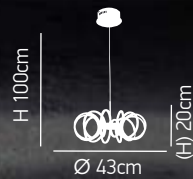

LED 30W 2.500 Lm | 3.000K

H 6cm

Ø 50cm

ITEM NO: C8454/2L
77-2106-259

LED 30W | 2.500 Lm | 3.000 K

Ioli 3

Φωτιστικό LED σε χρώμα ασημί
Pendant LED in silver

ITEM NO:
LMD5977AL-150
77-2606-323