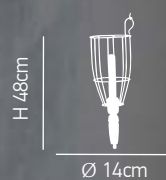

Dacey

Φωτιστικό μπαλαντέζα σε κρεμαστό και απλίκια με μεταλλικό πλέγμα σε 3 χρώματα / Lighting in pendant and wall lamp with metallic grid in 3 colours

A+ D

ITEM NO:
HL-01S-1P

1xE27 max 60W

77-2828-116 W6 1

77-2829-127 W6 100

77-2830-128 W6 8

ITEM NO:
HL-01S-1W

1xE27 max 60W

77-2831-116 1

77-2832-128 1 100

77-2833-128 1 8

ITEM NO:
HL-01S-1WH

1xE27 max 60W

77-2825-131 W6 1

77-2826-146 W6 100

77-2827-146 W6 8