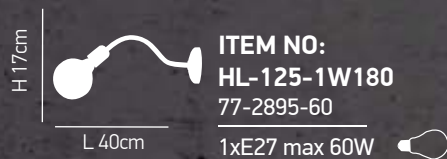

11. Zephyr Black 1

Μεταλλικός μαυρος κορμός και καπέλο
Metal black shade and body wall lamp

Selena 1

Απλικά με μεταλλικό μαυρο μπράτσο
Wall lamp with metal black arm

Phoebe White 2

Απλίκα με μεταλλικά λευκά καπέλα
Wall Lamp With Metal White Shade