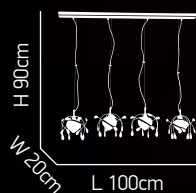

3xG4 max. 20W 12V

Caramel

100

Κρυσταλλάκια και χειροποίητα γυαλιά.
Μεταλλικός κορμός σε χρώμιο.
Crystals and handmade glass.
Metallic body in chrome.

ITEM NO: 302-3N
77-1164-271

3xG9 max. 40W

ITEM NO: 302-4N
77-1165-341