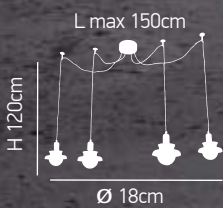

6xE27 max 60W

H 120cm

Ø 18cm

ITEM NO:
HL-3309-1P
77-3224-84

1xE27 max 60W

ITEM NO:
HL-3309-4P
77-3226-280

4xE27 max 60W 

Move 1 2