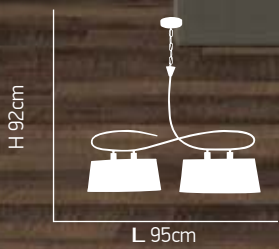

ITEM NO: ART 550-4
77-2137-142
4xE14 max. 40W