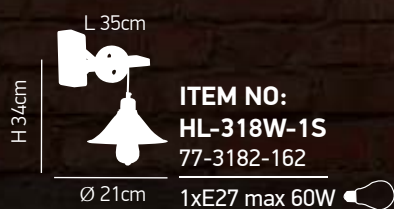

Melkor Wall W6 1

Μεταλλικά μαύρα καπέλα με μαυρο υφασμάτινο καλώδιο και ξύλινα μπράτσα-βάση / *Metallic black shades with fabric black cable and wooden arms- base*