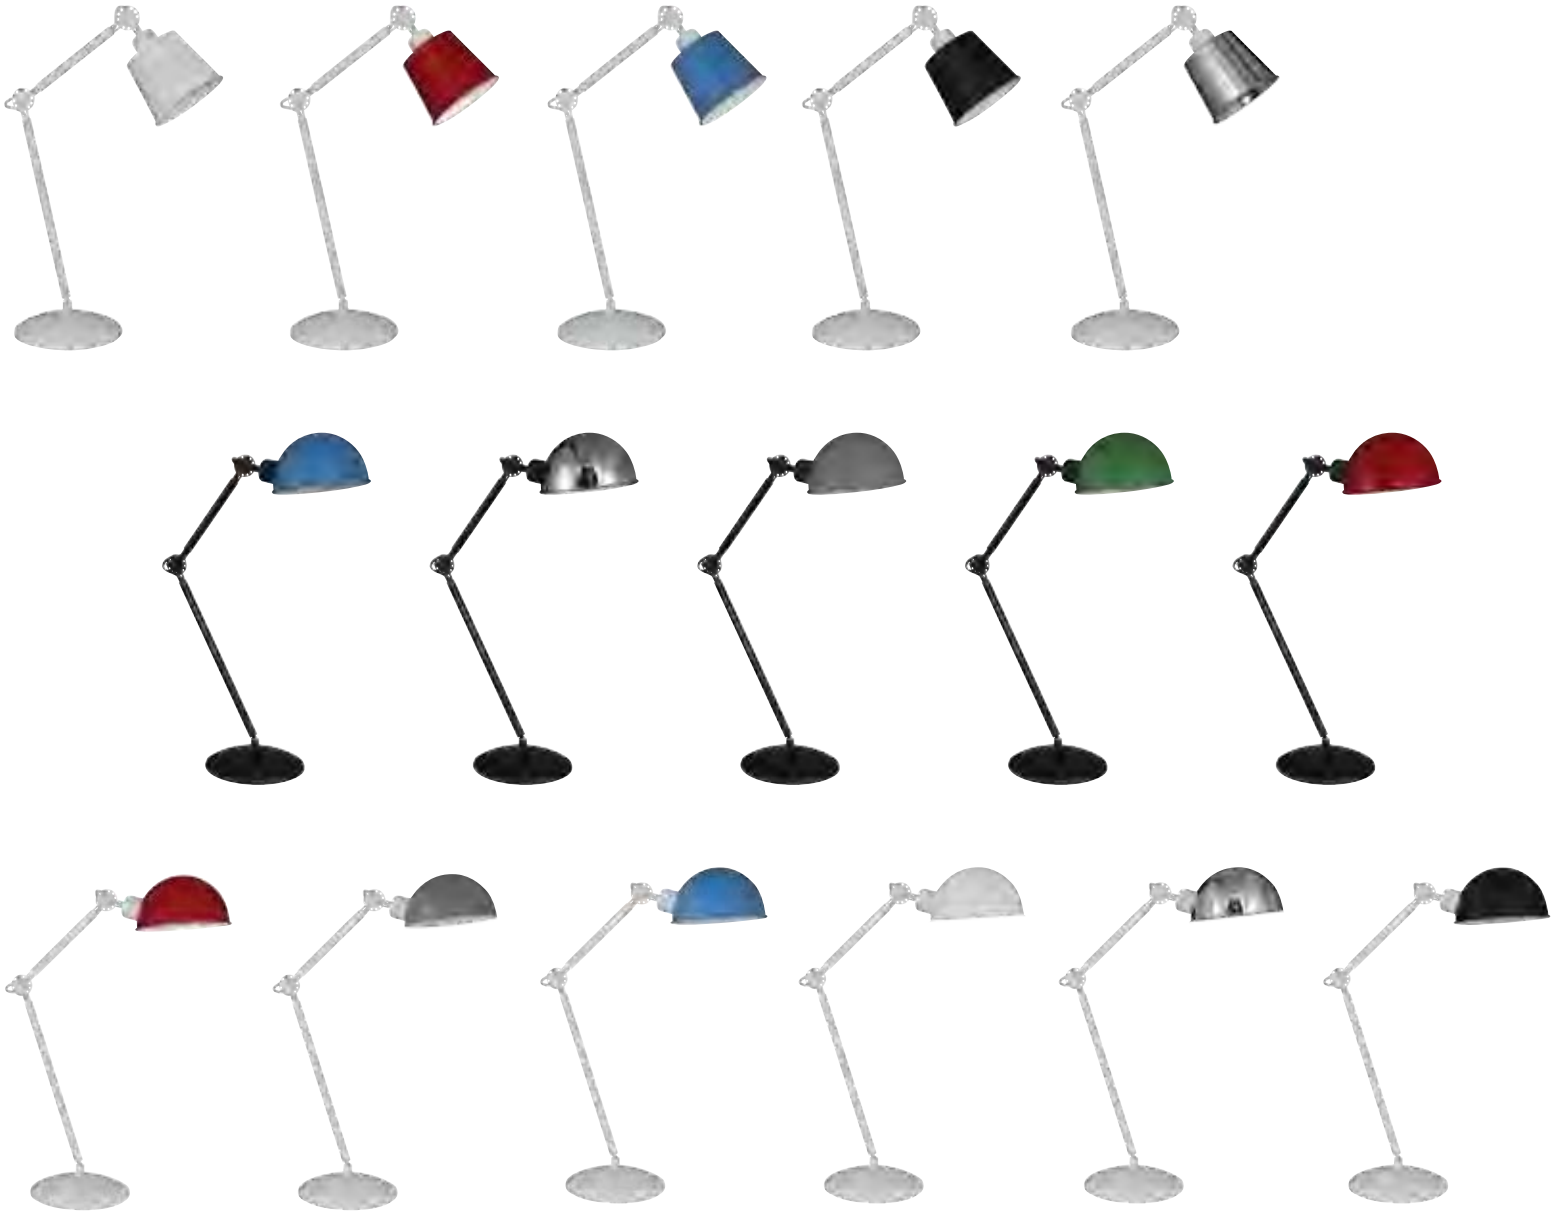

Focus Table 10 L