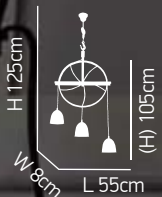

Wheel

Φωτιστικό μεταλλικό.
Metallic pendant.

ITEM NO:
HL-825-3

E14 3X40W

77-2344-370

3

77-2257-370

6