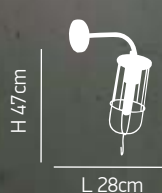

ITEM NO:
HL-074S-1W
1xE27 max 60W

77-2855-116	1
77-2856-126	1 100
77-2857-136	1 8