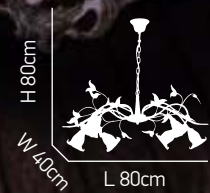

3xE14 max.
60W 230V 

H 20cm

Ø 56cm

ITEM NO:
MX10500E-5
77-2191-86

5xE14 max.
60W 230V 

Oriental 5

Κρυσταλλάκια και χειροποίητα γυαλιά. Μεταλλικός κορμός σε χρώμιο.
Crystals and handmade glass. Metallic body in chrome.