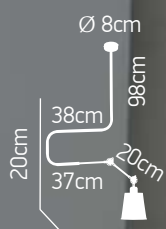

Shade
R2
77-3333-12 10

Base
HLC11L B
77-3314-160 1

1XE27 60W 230V