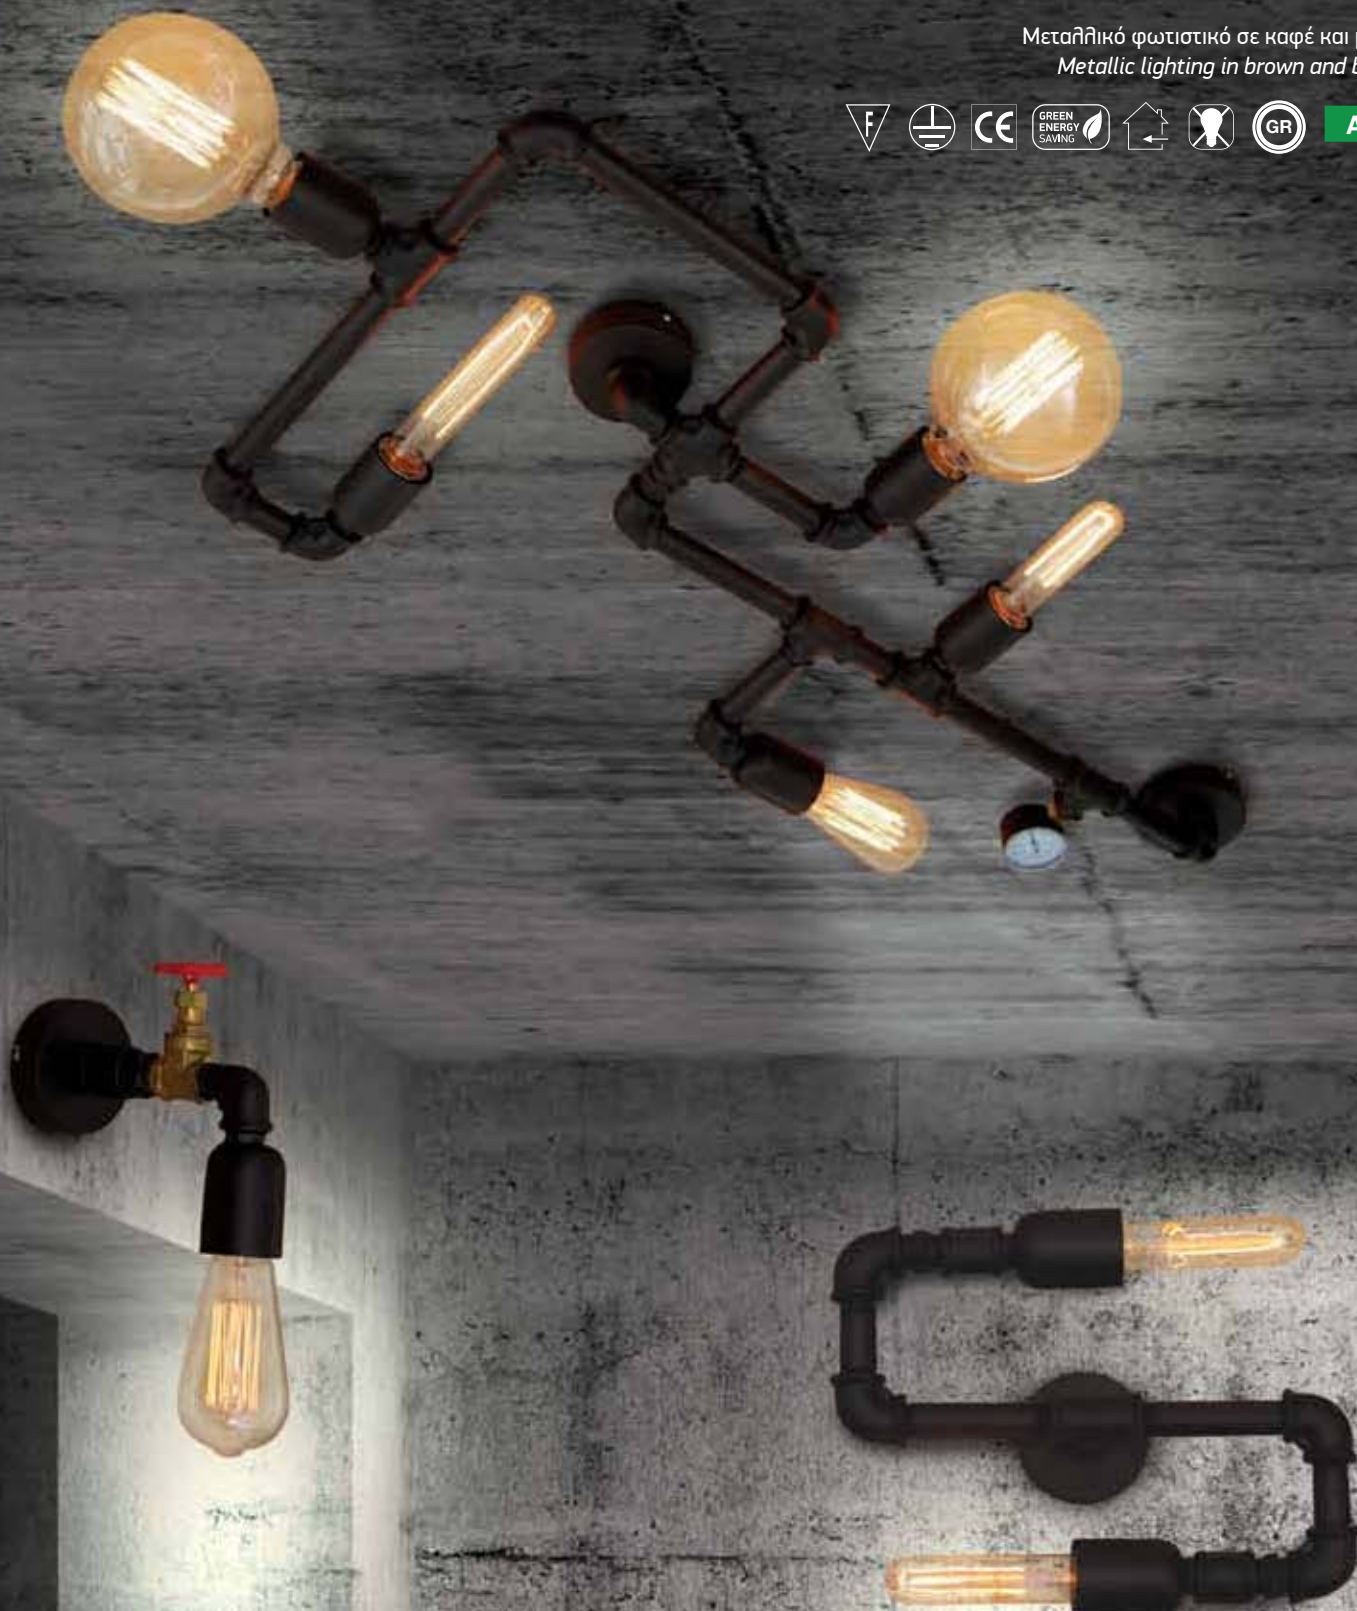

Momus

Μεταλλικό φωτιστικό σε καφέ και μπέζ χρώμα
Metallic lighting in brown and beige colour

H 17cm

W 18cm

ITEM NO:
HL-101-1W
77-2810-78

1xE27 max 60W

L 30cm

H 12cm

W 23cm

ITEM NO:
HL-104-2W

5

77-2816-145

6

2xE27 max 60W

77-2817-145

L 95cm

H 12cm

W 38cm

ITEM NO:
HL-102-5W

5

77-2812-380

6

5xE27 max 60W

77-2813-380