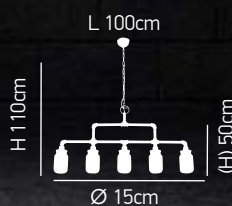

E27 2X40W

ITEM NO:
HL-621-18
77-2260-106 6

E27 1X40W

ITEM NO:
HL-625-18
77-2261-171 3
E27 1X40W

ITEM NO:
HL-626-T
77-2262-242 3
E27 1X40W

Triton

Μεταλλικός σκούρος καφέ- μπέζ κορμός με κρεμαστά βάζα
Metal dark brown -beige body with hanging pots