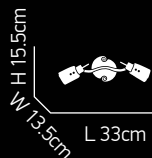

ITEM NO: G953-2S
77-1044-58

2xG9 max. 40W