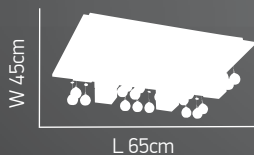

Capri 100

Μεταλλική βάση με καθρέφτη. Τετράγωνα κρύσταλλα με LED white & blue και τηλεκοντρόλ.
Metallic base with mirror. Square crystals with LED white & blue and remotecontrol.