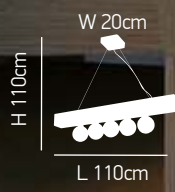

ITEM NO:
HL-236-1P-5
77-3031-175

5xE27 max 60W