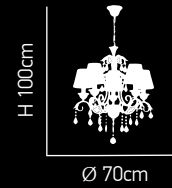

ITEM NO: MD96400-5
77-2188-273
5xE14 max. 60W 230V