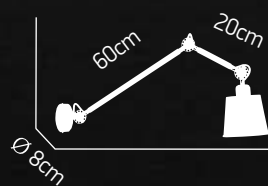

Shade
B3
77-3319-12 1

Base
HLW 10L B
77-3277-140 1
1XE27 60W 230V