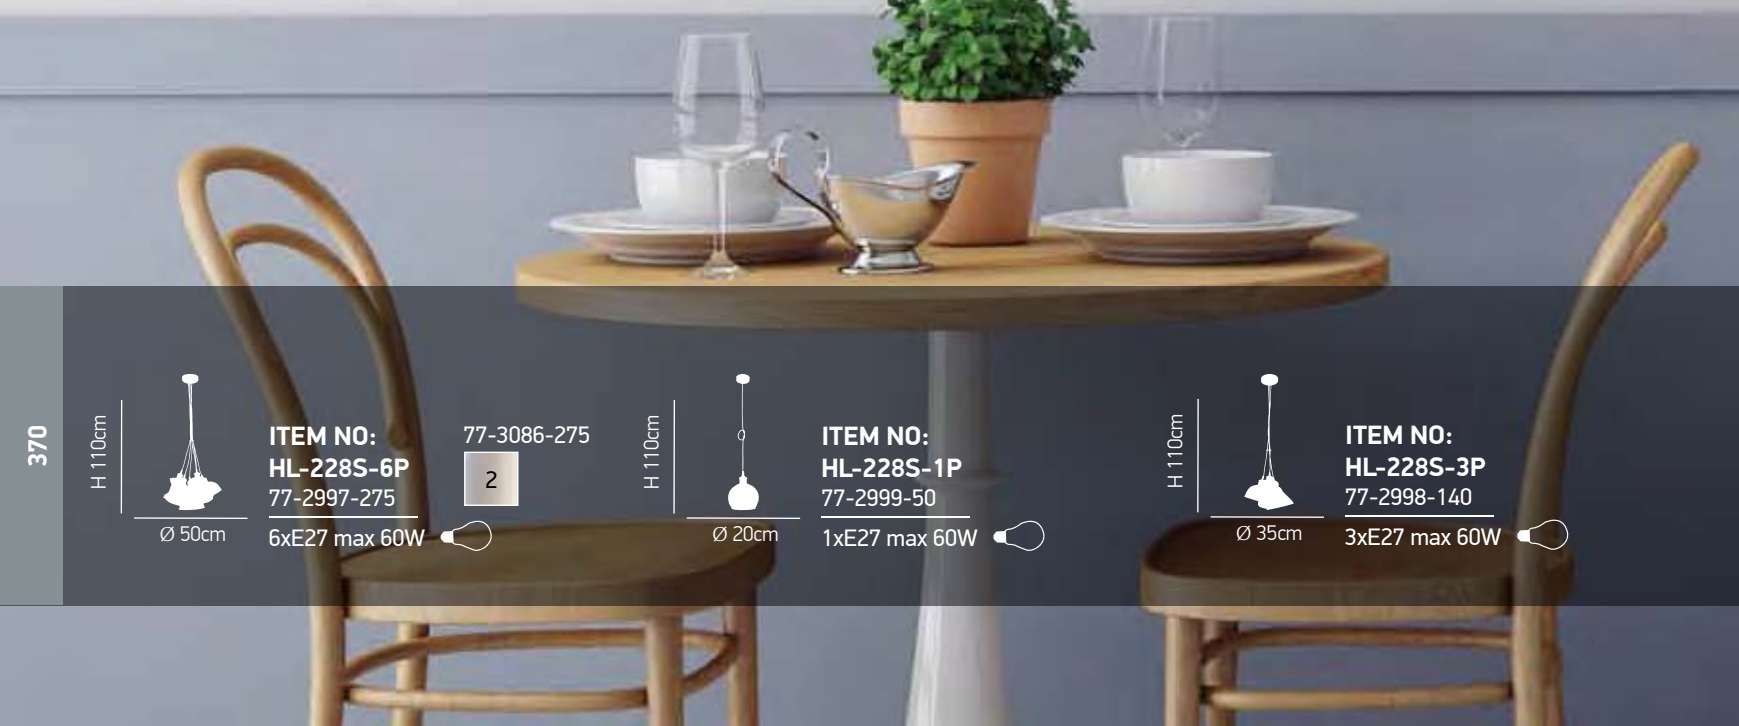

ITEM NO:
HL-228S-1P
 77-2999-50
 1xE27 max 60W

ITEM NO:
HL-228S-3P
 77-2998-140
 3xE27 max 60W

H 110cm

Ø 35cm

ITEM NO:
HL-228S-3P
77-2746-165

3xE27 max 60W 

H 120cm

Ø 20cm