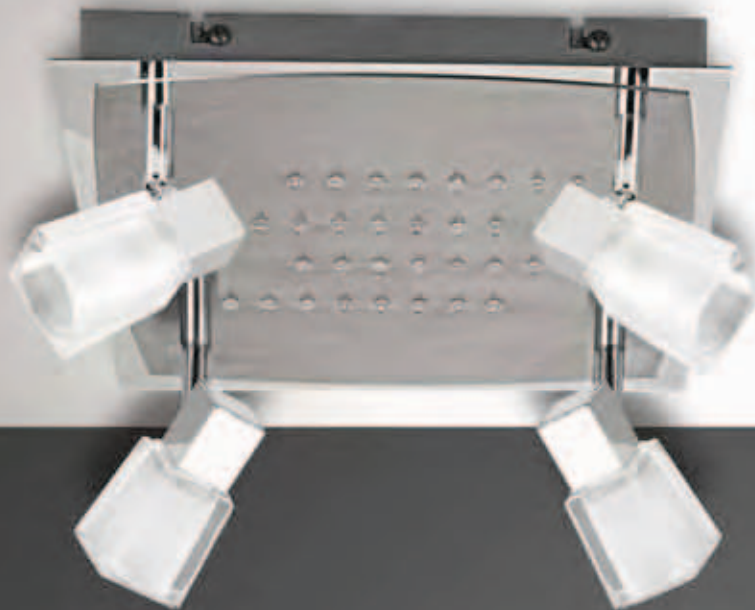

Eco Spot

100 101

Μεταλλική βάση σε διχρωμία χρώμιο με νίκελ ματ.
Λευκό σατινέ γυαλί και διακοσμητικά LED.

Περιστρεφόμενες κεφαλές.

Chrome and nickel mat metallic base.

White satin glass with decorative LED. Rotating heads.

ITEM NO: CK20151-3

77-1846-121

3xG9 max. 40W + LED

ITEM NO: CK20151-4

77-1847-143

4xG9 max. 40W + LED