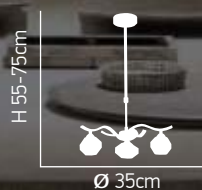

La Playa

100

Κρύσταλλο διάφανο πολυγωνικό.
Μεταλλικός κορμός σε χρώμιο ρυθμιζόμενος.
Transparent polygonal crystal. Metallic body in chrome, adjustable.

ITEM NO:
6074-3P
77-1748-134

3xG9 max. 40W