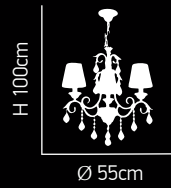

ITEM NO: MD96400-3
77-2187-180
3xE14 max. 60W 230V