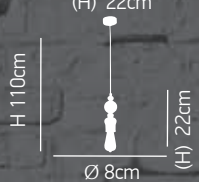

5.
ITEM NO:
HL-026R-1P
77-2722-103
1xE27 max 60W