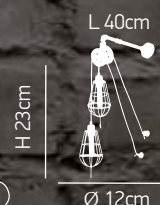

ITEM NO:
HL-318W2
 77-3187-245
 2xE27 max 60W

Theoden Wall

1 W6

Μεταλλικό μαυρο πλέγμα και μπράτσα με ξύλινη τροχαλία
Metallic black grid and arms wooden pulley

ITEM NO:
HL-319W
 77-3189-140
 1xE27 max 60W