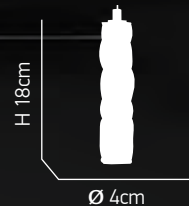

Totem 100

Διάφανο γυαλί κυματιστό με διαφανή ανάρτηση ρυθμιζόμενη. Βάση σε χρώμιο.
Transparent wavy glass with transparent adjustable suspension. Chrome base.

ITEM NO: MD2030-9A
77-1802-435
9xG9 max. 40W 230V

ITEM NO: MD2030-1A
77-1800-50
1xG9 max. 40W 230V