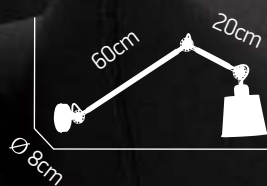

Shade
BLU2
77-3330-12 20

Base
HLW10L B
77-3277-140 1
1XE27 60W 230V