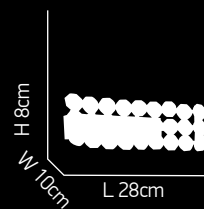

ITEM NO: W8118/2
77-1226-133

2xG9 max. 40W