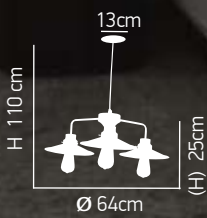

ITEM NO:
KS2050P-3BK
77-2162-156

E27 3X60W 230V