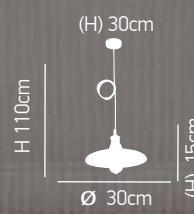

ITEM NO:
HL-241S-1P
77-3045-70

1xE27 max 60W