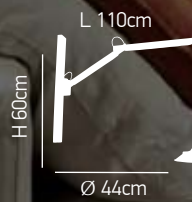

Blockko

W6 1

Ξύλινη απήλικα με μεταλλικό πλέγμα
Wooden wall lamp with metallic grid

ITEM NO:
HL-255-45W
77-3116-295

1xE27 max 60W