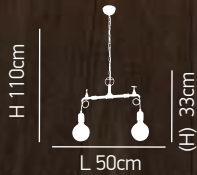

ITEM NO:
HL-080T-2

2xE27 max 60W

77-2789-166

5

77-2788-166

6