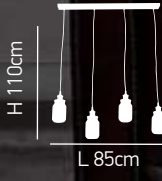

ITEM NO:
HL-2247J-4P
77-3066-160

200

4xE27 max 60W