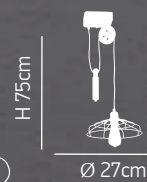

ITEM NO:
HL-315P-3
77-3171-390
3xE27 max 60W

ITEM NO:
HL-315P-1
77-3172-125
1xE27 max 60W

L 100cm
 H 80cm

 Ø 27cm
ITEM NO:
HL-315W-2
 77-3173-282
 2xE27 max 60W 

L 120cm
 H 80cm

 Ø 42cm
ITEM NO:
HL-315W-1S1
 77-3174-208
 1xE27 max 60W 