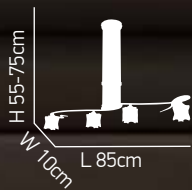

ITEM NO: 6088-4P
77-1744-169
4xG9 max. 40W