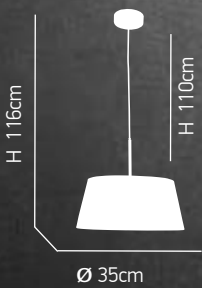

ITEM NO: CLT-919/002
E27 1X40W

- Grey
  77-2133-56
- Brown
  77-2132-56
- White
  77-2131-56