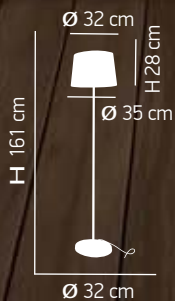

Dora

Βάση νίκελ σατινέ ή μπρονζέ με λευκό και μπεζ καπέλο αντίστοιχα.
Nickel satin or bronze base with white and beige shade.