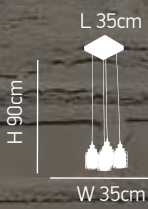

ITEM NO:
HL-2248JG-4P
77-3070-210

4xE27 max 60W