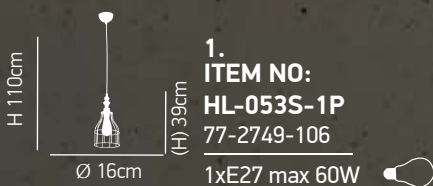

Nexus

1 W6

Φωτιστικό σε κρεμαστό και απλίκια με μεταλλικό μαυρο πλέγμα, ξύλινα δακτυλίδια και καλώδιο σε διάφορα χρώματα / lighting in pendant and wall lamp with metallic black grid, wooden rings and cable in different colours