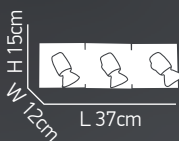

3xGU10 max. 50W 

ITEM NO: GU1094J-1
77-1168-21

1xGU10 max. 50W 

ITEM NO: GU1094J-4
77-1170-81

4xGU10 max. 50W 

Colours spot 100

Μεταλλικό προβολάκι σε χρώμιο με διακοσμητικό plexi glass σε κόκκινο και κίτρινο. Περιστρεφόμενες κεφαλές.
 Chrome metallic spot with decorative red and yellow plexi glass. Rotating heads.