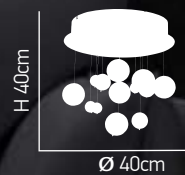

Cava

Φωτιστικό οροφής με βάση χρώμιο και διακοσμητικές μπάλες σε φύλλο ασήμι και χρώμιο.
Ceiling mounted with chrome base and decorative balls in leaf of silver and chrome.