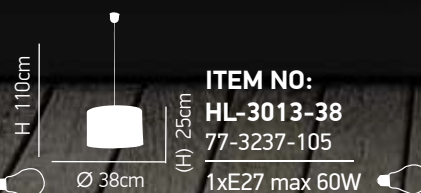

4. Concrete

Φωτιστικό οροφής με υφασμάτινο καπέλο μαυρη ροζέτα / *Pendant with fabric shade black rossete*