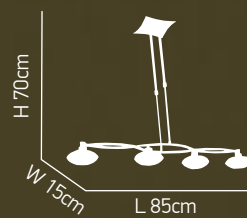

Bella

100

Μεταλλικός κορμός σε χρώμιο ρυθμιζόμενος. Κρύσταλλο διάφανο χειροποίητο.
Metallic body in chrome adjustable. Transparent handmade crystal.