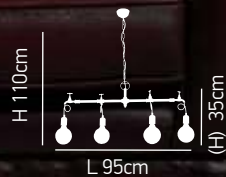

Hikari

Υφασμάτινο κόκκινο καλώδιο, μεταλλικοί καφέ-μπέζ σωλήνες με μπρούντζινα εξαρτήματα / Fabric red cable, metal brown- beige pipes with brass parts