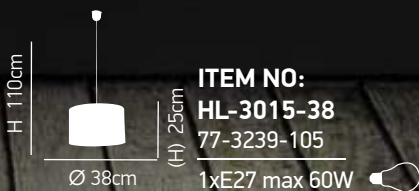

7. Vino

Φωτιστικό οροφής με υφασμάτινο καπέλο μαυρη ροζέτα / Pendant with fabric shade black rossete