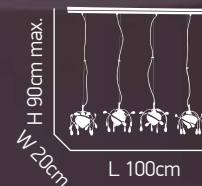

4xG9 max. 40W 

ITEM NO: 302-1N
77-1163-86

1xG9 max. 40W 

Caramel Bronze 200

Κρυσταλλάκια και χειροποίητα γυαλιά. Μεταλλικός κορμός σε μπρονζέ.
Crystals and handmade glass. Metallic bronze body.

L 100cm

ITEM NO: 302-4
77-1161-341