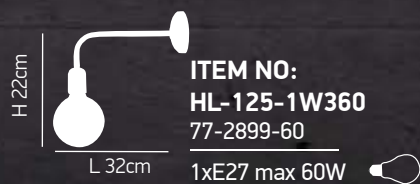

Selena 1

Απλικά με μεταλλικό μαυρο μπράτσο
Wall lamp with metal black arm