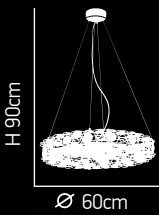

H 90cm

Ø 60cm

ITEM NO: YX3833/8
77-1138-488

8xG9 max. 40W 230V