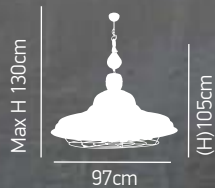

7xE27 max 60W

110cm

80cm

Drone

Φωτιστικό κρεμαστό με μεταλλικό καπέλο και πλέγμα. Επεκτεινόμενη ανάρτηση.
Pendant lamp with metal shade and grid with extendable suspension

ITEM NO:
HL-300W-6P
77-3215-695

6 4