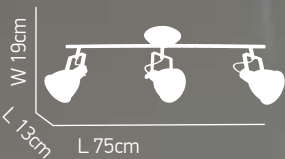

Loop 1

Μεταλλικό σπότη μαύρο μόνι χρώμα
Metallic spot black matte

ITEM NO: R50111102-3TU
77-2197-101

3xE14 max. 40W