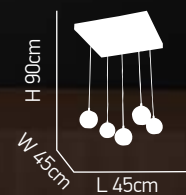

ITEM NO: P8095/5
77-1767-400
5xG9 max. 40W
+ 20 LEDS