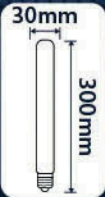

Κωδικός Item No	Περιγραφή Description	Ισχύς Power	Αντικαθιστά Equivalent Source	Φωτεινή ροή Lumens	Θερμ. χρώμ. Color Temp.	Ηλεκτρ. Τάση Voltage	Ροοστάτη Dimmable	Συσκευασία Packing	Τιμή Unit Price
77-3479	KW-LT9-5W TUBE E27	5W	50W	400 lm	3.000K	AC170-240V	YES/NAI	100 pieces	10.50€