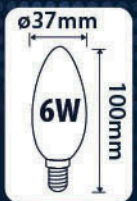

ΧΑΡΑΚΤΗΡΙΣΤΙΚΑ/FEATURES:

- **Χαρακτηριστικό/Feature:**
  SMD, IC DRIVER - Plastic + Aluminum/Πλαστικό + Αλουμίνιο (77-3462,77-3463)
  SMD, RC DRIVER - Plastic + Aluminum/Πλαστικό + Αλουμίνιο (77-3464,77-3465)
- **Κάλυκας/Base:** E14
- **Διάρκεια ζωής/Life span:** 30,000h
- **Μοίρες/Beam Angle:** 180°
- **Θερμοκρασία λειτουργίας/Operating temperature:** -20°C / 40°C
- **On/Off:** 20.000