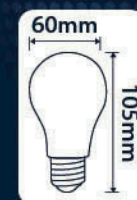

ΧΑΡΑΚΤΗΡΙΣΤΙΚΑ/FEATURES:

- **Χαρακτηριστικό/Feature:** FILAMENT, CERAMIC, LINER LC
- **Κάλυκας/Base:** E27
- **Διάρκεια ζωής/Life span:** 20,000h
- **Μοίρες/Beam Angle:** 360°
- **Θερμοκρασία λειτουργίας/Operating temperature:** -20°C / 40°C
- **On/Off:** 15.000