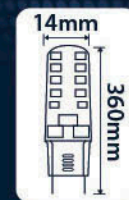

ΧΑΡΑΚΤΗΡΙΣΤΙΚΑ/FEATURES:

- Χαρακτηριστικό/Feature: SMD LED
- Κάλυκας/Base: G4
- Διάρκεια ζωής/Life span: 30,000h
- Μοίρες/Beam Angle: 360°
- Θερμοκρασία λειτουργίας/Operating temperature: -20°C / 40°C
- On/Off: 18.000