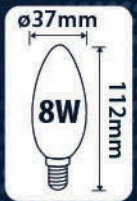

ΧΑΡΑΚΤΗΡΙΣΤΙΚΑ/FEATURES:

- **Χαρακτηριστικό/Feature:**
  SMD, IC DRIVER - Plastic + Aluminum/Πλαστικό + Αλουμίνιο (77-3462,77-3463)
  SMD, RC DRIVER - Plastic + Aluminum/Πλαστικό + Αλουμίνιο (77-3464,77-3465)
- **Κάλυκας/Base:** E14
- **Διάρκεια ζωής/Life span:** 30,000h
- **Μοίρες/Beam Angle:** 180°
- **Θερμοκρασία λειτουργίας/Operating temperature:** -20°C / 40°C
- **On/Off:** 20.000