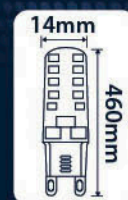

Κωδικός Item No	Περιγραφή Description	Ισχύς Power	Αντικαθιστά Equivalent Source	Φωτεινή ροή Lumens	Θερμ. χρώματος Color Temp.	Ηλεκτρ. Τάση Voltage	Ροοστάτη Dimmable	Συσκευασία Packing	Τιμή Unit Price
77-3469	G9-SPARAC-3W-001 Geri	3W	30W	300 lm	3.000K	AC220-240V	NO/OXI	100 pieces	2.50€