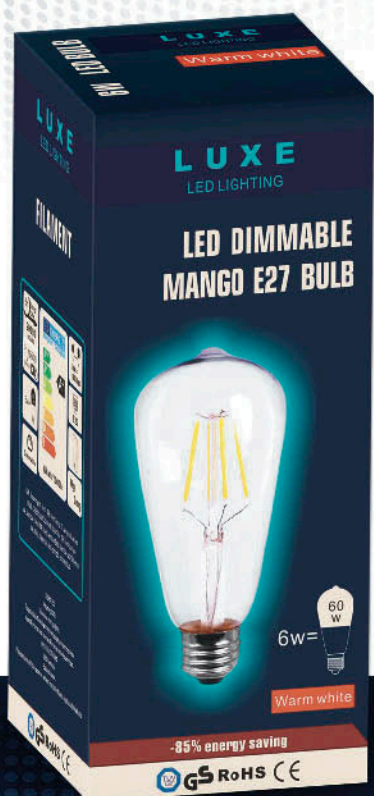

BALL

ΧΑΡΑΚΤΗΡΙΣΤΙΚΑ/FEATURES:

- **Χαρακτηριστικό/Feature:** FILAMENT, CERAMIC, LINER LC
- **Κάλυκας/Base:** E27
- **Διάρκεια ζωής/Life span:** 20,000h
- **Μοίρες/Beam Angle:** 360°
- **Θερμοκρασία λειτουργίας/Operating temperature:** -20°C / 40°C
- **On/Off:** 15.000

Κωδικός Item No	Περιγραφή Description	Ισχύς Power	Αντικαθιστά Equivalent Source	Φωτεινή ροή Lumens	Θερμ. χρώμ. Color Temp.	Ηλεκτρ. Τάση Voltage	Ροοστάτη Dimmable	Συσκευασία Packing	Τιμή Unit Price
77-3477	KW-LG125-6W BALL E27	6W	60W	600 lm	3.000K	AC170-240V	YES/NAI	20 pieces	8.70€

MANGO

ΧΑΡΑΚΤΗΡΙΣΤΙΚΑ/FEATURES:

- Χαρακτηριστικό/Feature: FILAMENT, CERAMIC, LINER LC
- Κάλυκας/Base: E27
- Διάρκεια ζωής/Life span: 20,000h
- Μοίρες/Beam Angle: 360°
- Θερμοκρασία λειτουργίας/Operating temperature: -20°C / 40°C
- On/Off: 15.000