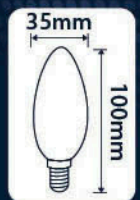

Κωδικός Item No	Περιγραφή Description	Ισχύς Power	Αντικαθιστά Equivalent Source	Φωτεινή ροή Lumens	Θερμ. χρώματος Color Temp.	Ηλεκτρ. Τάση Voltage	Ροοστάτη Dimmable	Συσκευασία Packing	Τιμή Unit Price
77-3470	KW-LC35-4W CANDL E14	4W	40W	380 lm	3.000K	AC170-240V	NO/OXI	100 pieces	2.70€
77-3474	KW-LC35-4W CANDL E14	4W	40W	380 lm	3.000K	AC170-240V	YES/NAI	100 pieces	4.20€