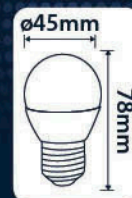

EGO

77-3456
77-3457

77-3454
77-3455

ΧΑΡΑΚΤΗΡΙΣΤΙΚΑ/FEATURES:

- **Χαρακτηριστικό/Feature:**
SMD, RC DRIVER - Plastic + Aluminum/Πλαστικό + Αλουμίνιο
- **Κάλυκας/Base:** E27, E14
- **Διάρκεια ζωής/Life span:** 30,000h
- **Μοίρες/Beam Angle:** 180°
- **Θερμοκρασία λειτουργίας/Operating temperature:** -20°C / 40°C
- **On/Off:** 20.000